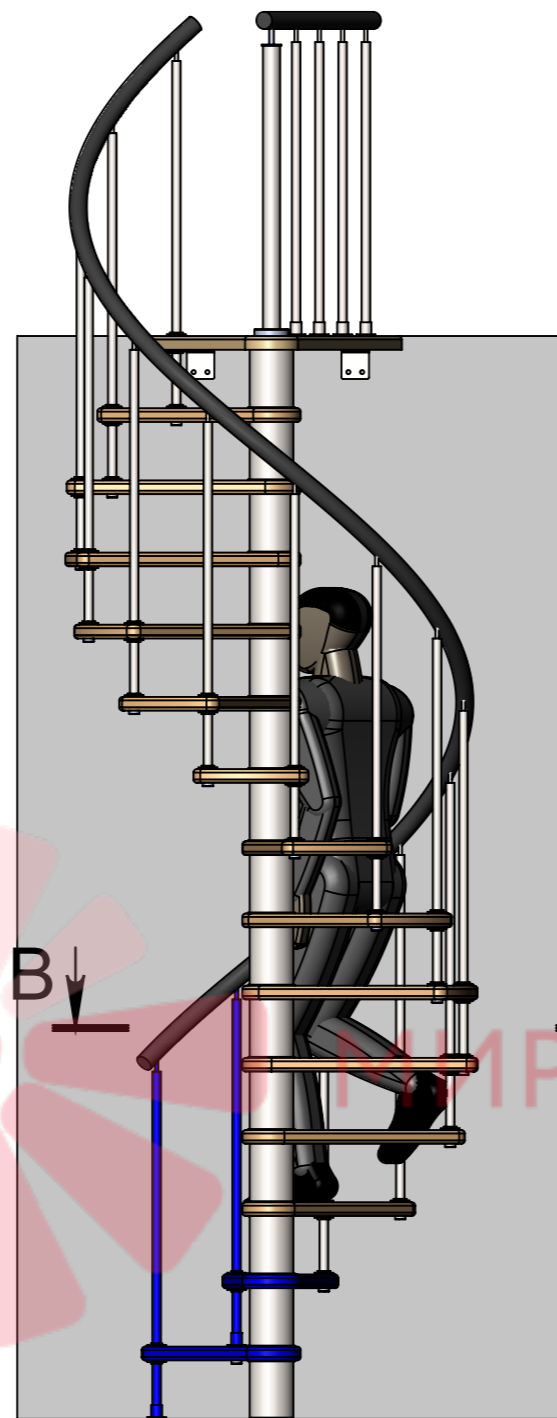

A-A (1 : 20)

Стандартная комплектация (12ступеней + площадка)

Инв. № подл.	Подп. и дата
Взам. инв. №	Подп. и дата
Инв. № дубл.	Подп. и дата

Изм.	Лист	№ докум.	Подп.	Дата

Мир лестниц. Винтовая лестница

Лист 1

90

Б-Б (1 : 21)

2940-3234

Длина поручня 4500мм

Стандартная комплектация (13 ступеней + площадка)

Инв. № подл.	Подп. и дата
Взам. инв. №	Подп. и дата
Инв. № дубл.	Подп. и дата

Изм.	Лист	№ докум.	Подп.	Дата
------	------	----------	-------	------

Мир лестниц. Винтовая лестница

Лист 2

СБ

В-В (1 : 22)

Длина поручня  
4800мм

3150-3444

210-231

Высота шага регулируется композитными проставками

Инв. № подл.	Подп. и дата	Взам. инв. №	Инв. № дубл.	Подп. и дата

Изм.	Лист	№ докум.	Подп.	Дата

Мир лестниц. Винтовая лестница

Лист  
4

СБ

Д-Д (1 : 21)

Длина поручня  
4500мм

Высота шага  
регулируется  
композитными  
проставками