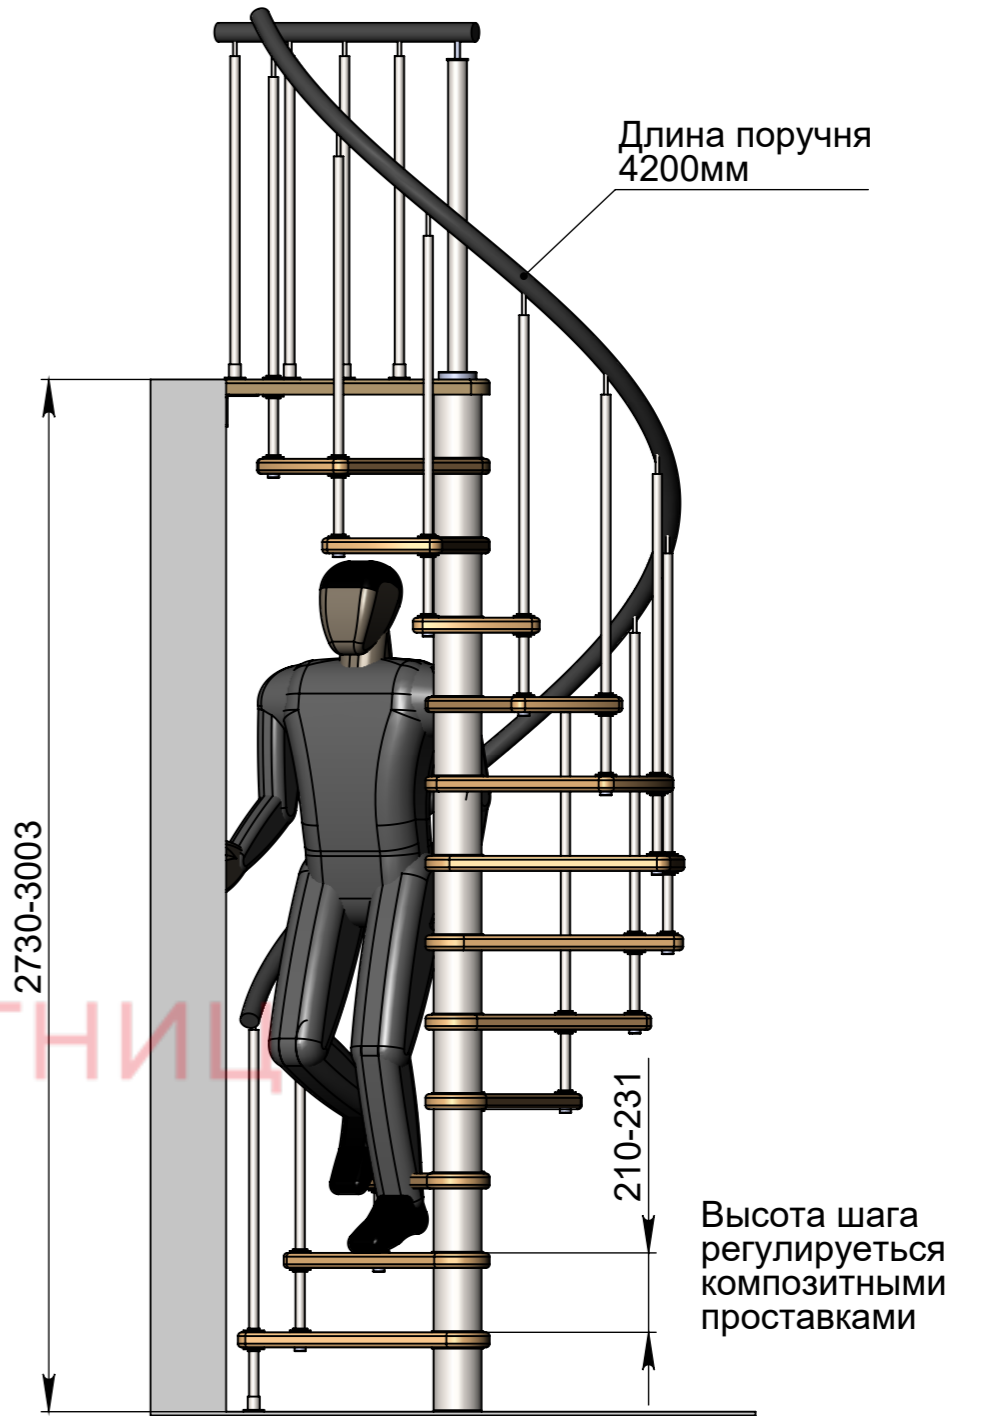

A-A (1 : 20)

Стандартная комплектация (12ступеней + площадка)

Инв. № подл.	Подп. и дата
Взам. инв. №	Подп. и дата
Инв. № дубл.	Подп. и дата

Изм.	Лист	№ докум.	Подп.	Дата

Мир лестниц. Винтовая лестница

Лист 1

90

Б-Б (1 : 21)

2940-3234

Длина поручня 4500мм

Стандартная комплектация (13 ступеней + площадка)

Инв. № подл.	Подп. и дата
Взам. инв. №	Подп. и дата
Инв. № дубл.	Подп. и дата

Изм.	Лист	№ докум.	Подп.	Дата
------	------	----------	-------	------

Мир лестниц. Винтовая лестница

Лист 2

СБ

В-В (1 : 22)

Длина поручня  
4800мм

3150-3444

210-231

Высота шага регулируется композитными проставками