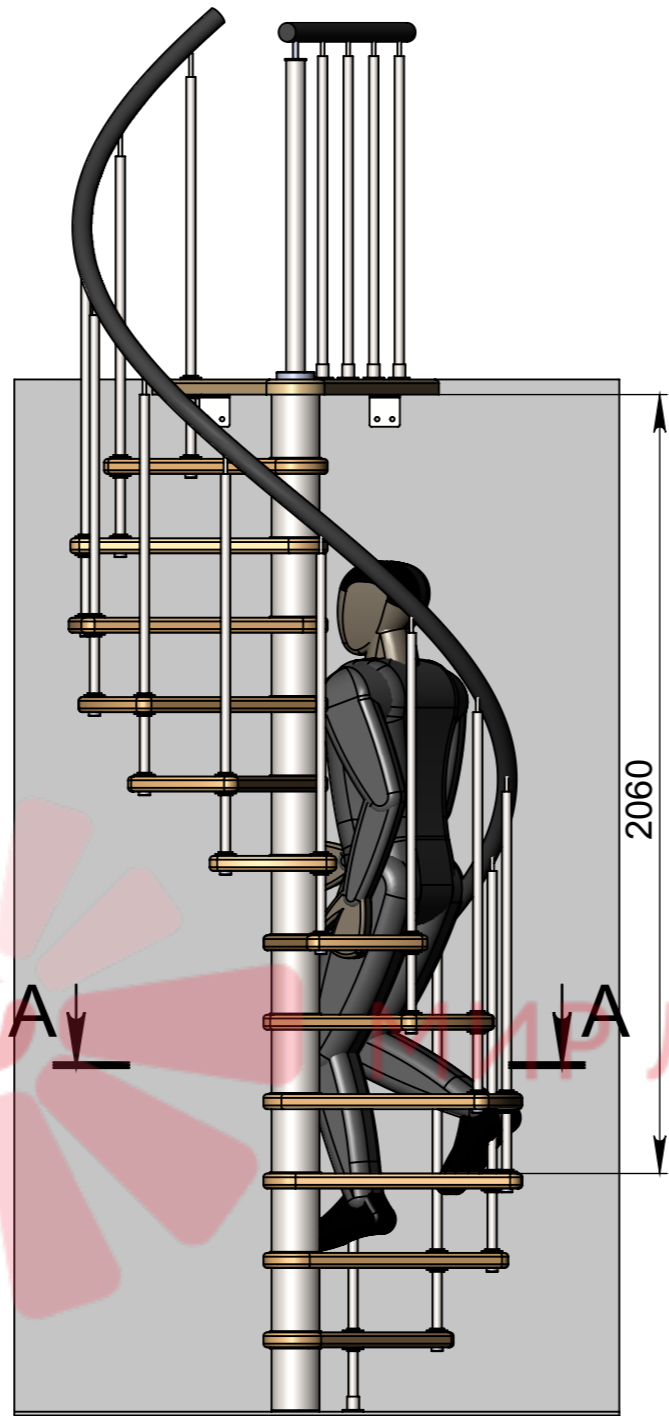

A-A (1 : 20)

Стандартная комплектация (12ступеней + площадка)

Инв. № подл.	Подп. и дата
Взам. инв. №	Подп. и дата
Инв. № дубл.	Подп. и дата

Изм.	Лист	№ докум.	Подп.	Дата

Мир лестниц. Винтовая лестница

Лист 1

90

Б-Б (1 : 21)

2940-3234

Длина поручня 4500мм

Стандартная комплектация (13 ступеней + площадка)

Инв. № подл.	Подп. и дата
Взам. инв. №	Подп. и дата
Инв. № дубл.	Подп. и дата

Изм.	Лист	№ докум.	Подп.	Дата
------	------	----------	-------	------

Мир лестниц. Винтовая лестница

Лист 2

СБ

В-В (1 : 22)

Длина поручня  
4800мм

3150-3444

210-231

Высота шага регулируется композитными проставками

Инв. № подл.	Подп. и дата	Взам. инв. №	Инв. № дубл.	Подп. и дата

Изм.	Лист	№ докум.	Подп.	Дата

Мир лестниц. Винтовая лестница

Лист  
4

СБ

Д-Д (1 : 21)

Длина поручня  
4500мм

Высота шага  
регулируется  
композитными  
проставками