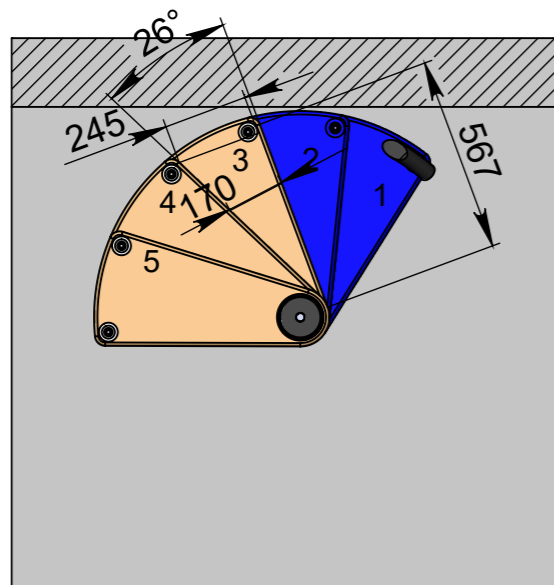

Стандартная комплектация
(14 ступеней + площадка)

Изм.	Лист	№ докум.	Подп.	Дата

Мир лестниц. Винтовая лестница

Лист
6