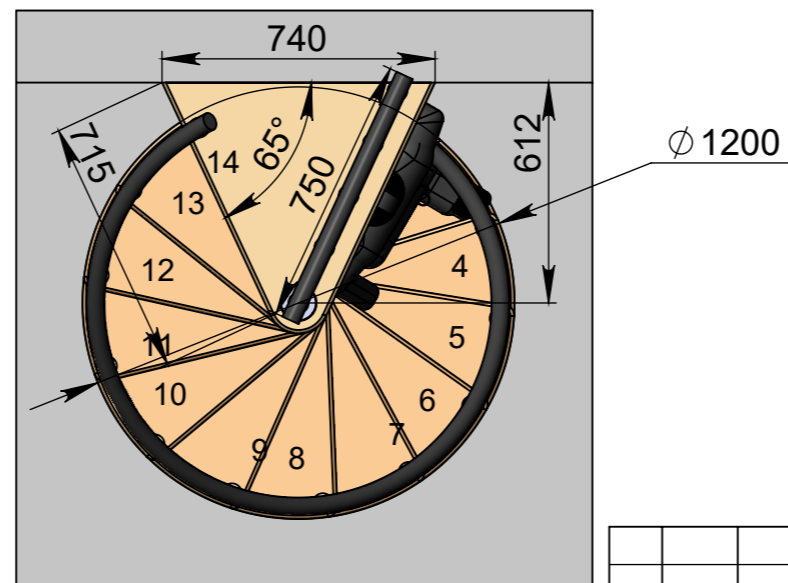

A-A (1 : 20)

Стандартная комплектация (12ступеней + площадка)

Инв. № подл.	Подп. и дата
Взам. инв. №	Подп. и дата
Инв. № дубл.	Подп. и дата

Изм.	Лист	№ докум.	Подп.	Дата

Мир лестниц. Винтовая лестница

Лист 1

90

Б-Б (1 : 21)

2940-3234

Длина поручня 4500мм

Стандартная комплектация (13 ступеней + площадка)

Инв. № подл.	Подп. и дата
Взам. инв. №	Подп. и дата
Инв. № дубл.	Подп. и дата

Изм.	Лист	№ докум.	Подп.	Дата
------	------	----------	-------	------

Мир лестниц. Винтовая лестница

Лист 2

СБ

В-В (1 : 22)

Длина поручня  
4800мм

3150-3444

210-231

Высота шага регулируется композитными проставками