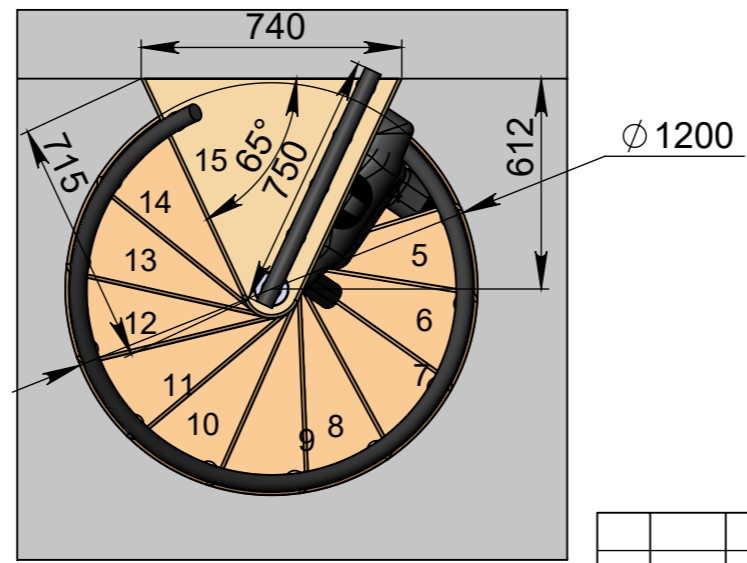

90

Б-Б (1 : 21)

2940-3234

Длина поручня 4500мм

Стандартная комплектация (13 ступеней + площадка)

Инв. № подл.	Подп. и дата
Взам. инв. №	Подп. и дата
Инв. № дубл.	Подп. и дата

Изм.	Лист	№ докум.	Подп.	Дата
------	------	----------	-------	------

Мир лестниц. Винтовая лестница

Лист 2

СБ

В-В (1 : 22)

Длина поручня  
4800мм

3150-3444

210-231

Высота шага регулируется композитными проставками