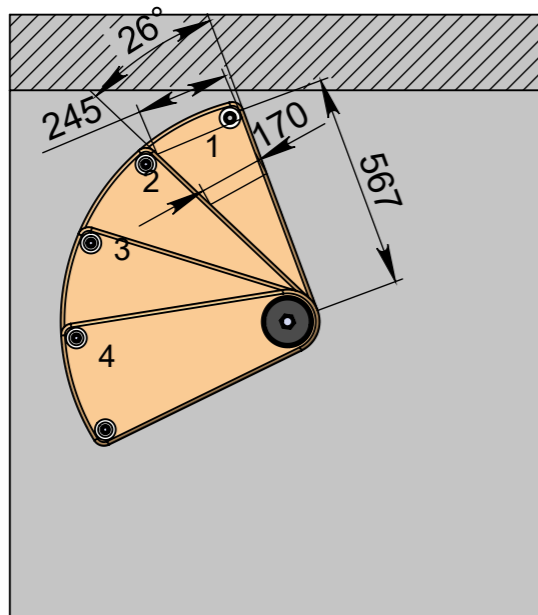

90

Б-Б (1 : 21)

2940-3234

Длина поручня 4500мм

Стандартная комплектация (13 ступеней + площадка)

Инв. № подл.	Подп. и дата
Взам. инв. №	Подп. и дата
Инв. № дубл.	Подп. и дата

Изм.	Лист	№ докум.	Подп.	Дата
------	------	----------	-------	------

Мир лестниц. Винтовая лестница

Лист 2

СБ

В-В (1 : 22)

Длина поручня  
4800мм

3150-3444

210-231

Высота шага регулируется композитными проставками

Стандартная комплектация  
(14ступеней + площадка)

Инв. № подл.	Подп. и дата	Взам. инв. №	Инв. № дубл.	Подп. и дата

Изм.	Лист	№ докум.	Подп.	Дата

Мир лестниц. Винтовая лестница

Лист  
3

СБ

Г-Г (1 : 20)

Стандартная комплектация  
(12ступеней + площадка)

Инв. № подл.	Подп. и дата	Взам. инв. №	Инв. № дубл.	Подп. и дата

Изм.	Лист	№ докум.	Подп.	Дата

Мир лестниц. Винтовая лестница

Лист  
4

СБ

Д-Д (1 : 21)

Длина поручня  
4500мм

Высота шага  
регулируется  
композитными  
проставками