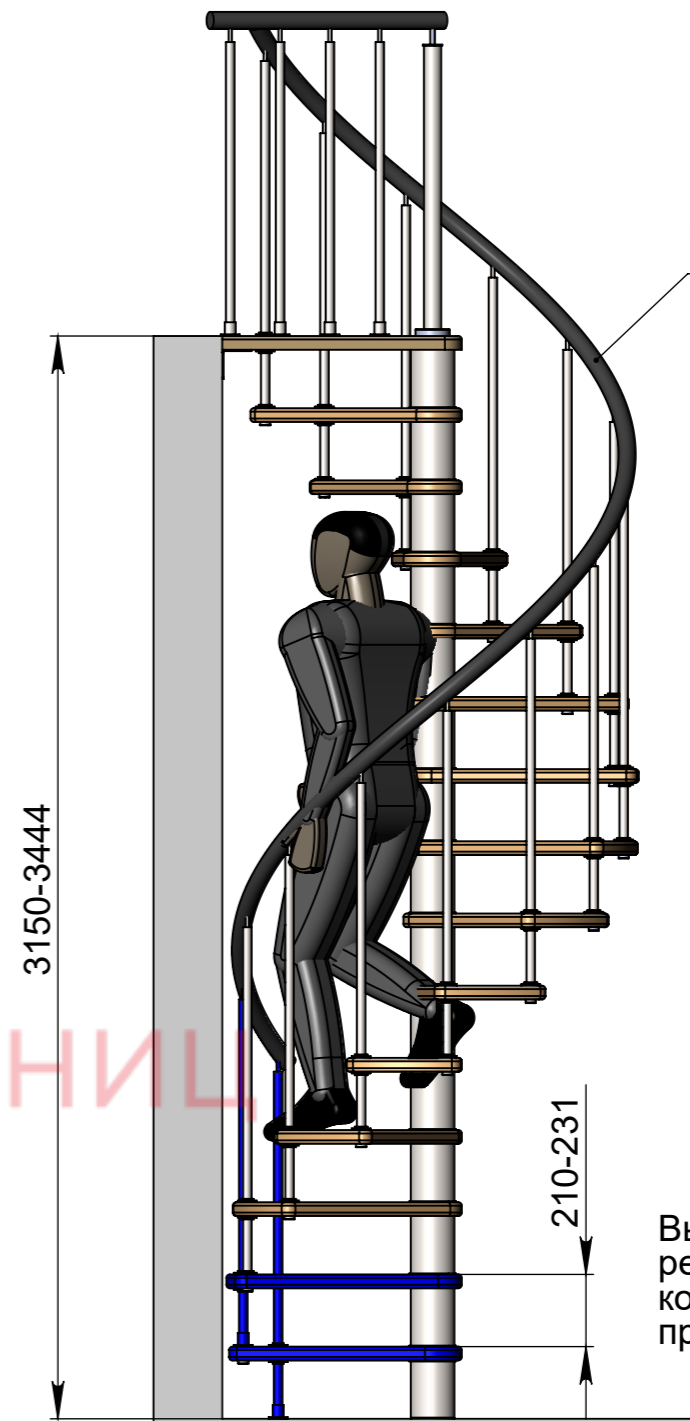

90

Б-Б (1 : 21)

2940-3234

Длина поручня 4500мм

Стандартная комплектация (13 ступеней + площадка)

Инв. № подл.	Подп. и дата
Взам. инв. №	Подп. и дата
Инв. № дубл.	Подп. и дата

Изм.	Лист	№ докум.	Подп.	Дата
------	------	----------	-------	------

Инв. № подл.	Подп. и дата	Взам. инв. №	Инв. № дубл.	Подп. и дата

Изм.	Лист	№ докум.	Подп.	Дата

Мир лестниц. Винтовая лестница

Лист  
4

СБ

Д-Д (1 : 21)

Длина поручня  
4500мм

Высота шага  
регулируется  
композитными  
проставками

Стандартная комплектация  
(13ступеней + площадка)

Инв. № подл.	Подп. и дата
Взам. инв. №	Подп. и дата
Инв. № дубл.	Подп. и дата

Изм.	Лист	№ докум.	Подп.	Дата
------	------	----------	-------	------

Мир лестниц. Винтовая лестница

Лист  
5

СБ

Е-Е (1 : 22)

Стандартная комплектация  
(14 ступеней + площадка)

Изм.	Лист	№ докум.	Подп.	Дата

Мир лестниц. Винтовая лестница

Лист  
6