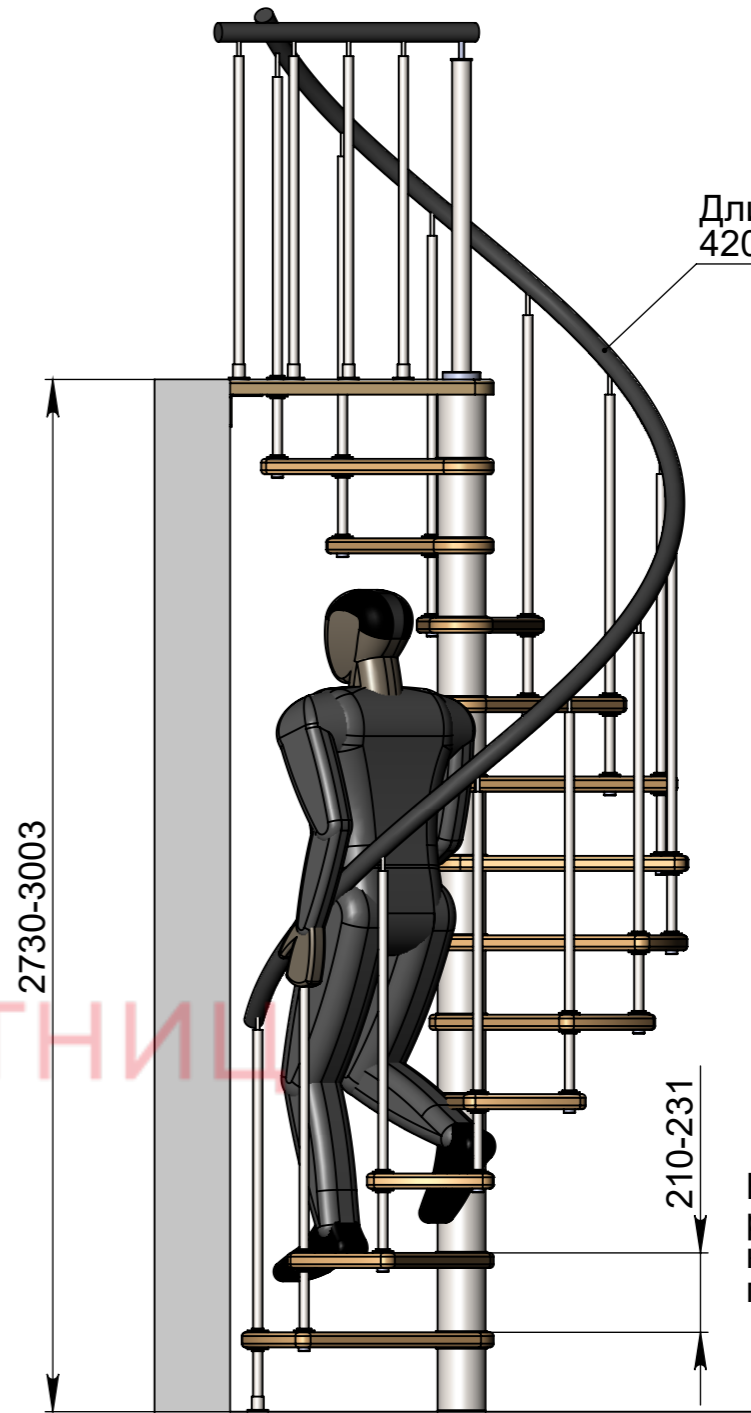

90

Б-Б (1 : 21)

2940-3234

Длина поручня 4500мм

Стандартная комплектация (13 ступеней + площадка)

Инв. № подл.	Подп. и дата
Взам. инв. №	Подп. и дата
Инв. № дубл.	Подп. и дата

Изм.	Лист	№ докум.	Подп.	Дата
------	------	----------	-------	------

Мир лестниц. Винтовая лестница

Лист 2

СБ

В-В (1 : 22)

Длина поручня  
4800мм

3150-3444

210-231

Высота шага регулируется композитными проставками

Стандартная комплектация  
(14ступеней + площадка)

Инв. № подл.	Подп. и дата	Взам. инв. №	Инв. № дубл.	Подп. и дата

Изм.	Лист	№ докум.	Подп.	Дата

Мир лестниц. Винтовая лестница

Лист  
3

СБ

Г-Г (1 : 20)

Стандартная комплектация  
(12ступеней + площадка)

Инв. № подл.	Подп. и дата	Взам. инв. №	Инв. № дубл.	Подп. и дата

Изм.	Лист	№ докум.	Подп.	Дата

Мир лестниц. Винтовая лестница

Лист  
4

СБ

Д-Д (1 : 21)

Длина поручня  
4500мм

Высота шага  
регулируется  
композитными  
проставками