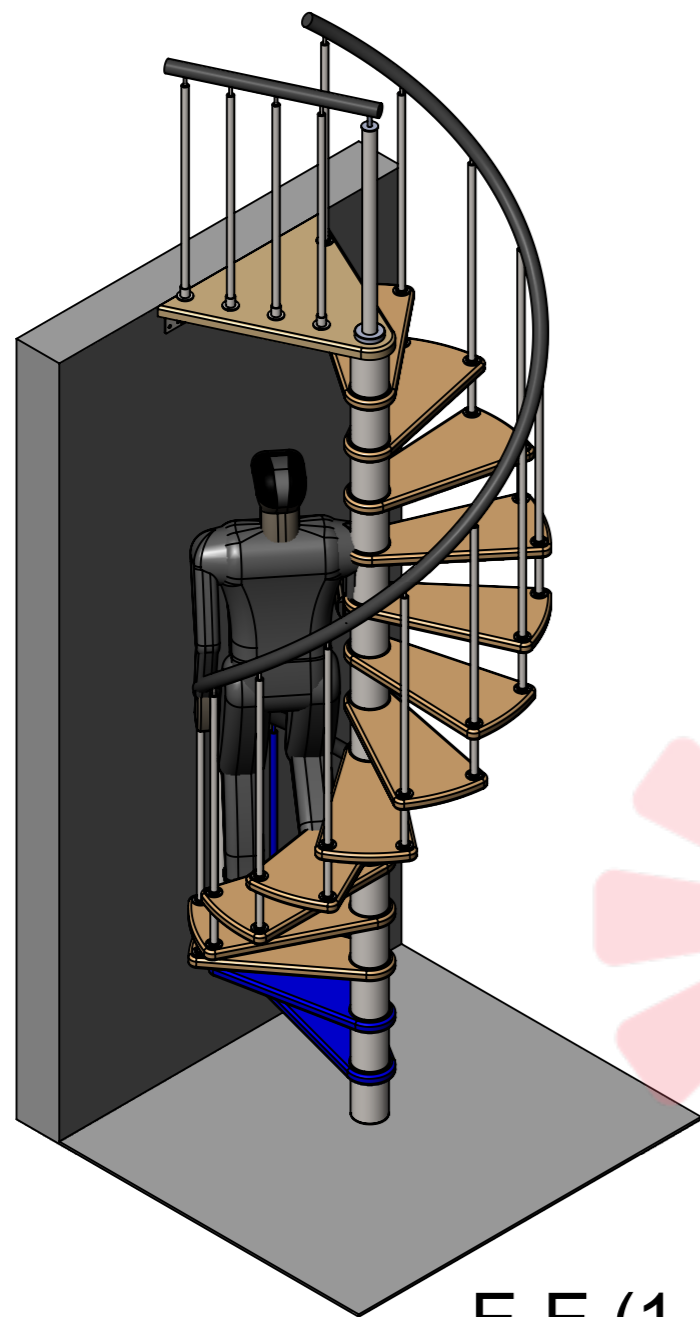

A-A (1 : 20)

Стандартная комплектация (12ступеней + площадка)

Инв. № подл.	Подп. и дата
Взам. инв. №	Подп. и дата
Инв. № дубл.	Подп. и дата

Изм.	Лист	№ докум.	Подп.	Дата

Мир лестниц. Винтовая лестница

Лист 1

90

Б-Б (1 : 21)

2940-3234

Длина поручня 4500мм

Стандартная комплектация (13 ступеней + площадка)

Инв. № подл.	Подп. и дата
Взам. инв. №	Подп. и дата
Инв. № дубл.	Подп. и дата

Изм.	Лист	№ докум.	Подп.	Дата
------	------	----------	-------	------

Стандартная комплектация  
(13ступеней + площадка)

Инв. № подл.	Подп. и дата
Взам. инв. №	Подп. и дата
Инв. № дубл.	Подп. и дата

Изм.	Лист	№ докум.	Подп.	Дата
------	------	----------	-------	------

Мир лестниц. Винтовая лестница

Лист  
5

СБ

Е-Е (1 : 22)

Стандартная комплектация  
(14 ступеней + площадка)

Изм.	Лист	№ докум.	Подп.	Дата

Мир лестниц. Винтовая лестница

Лист  
6