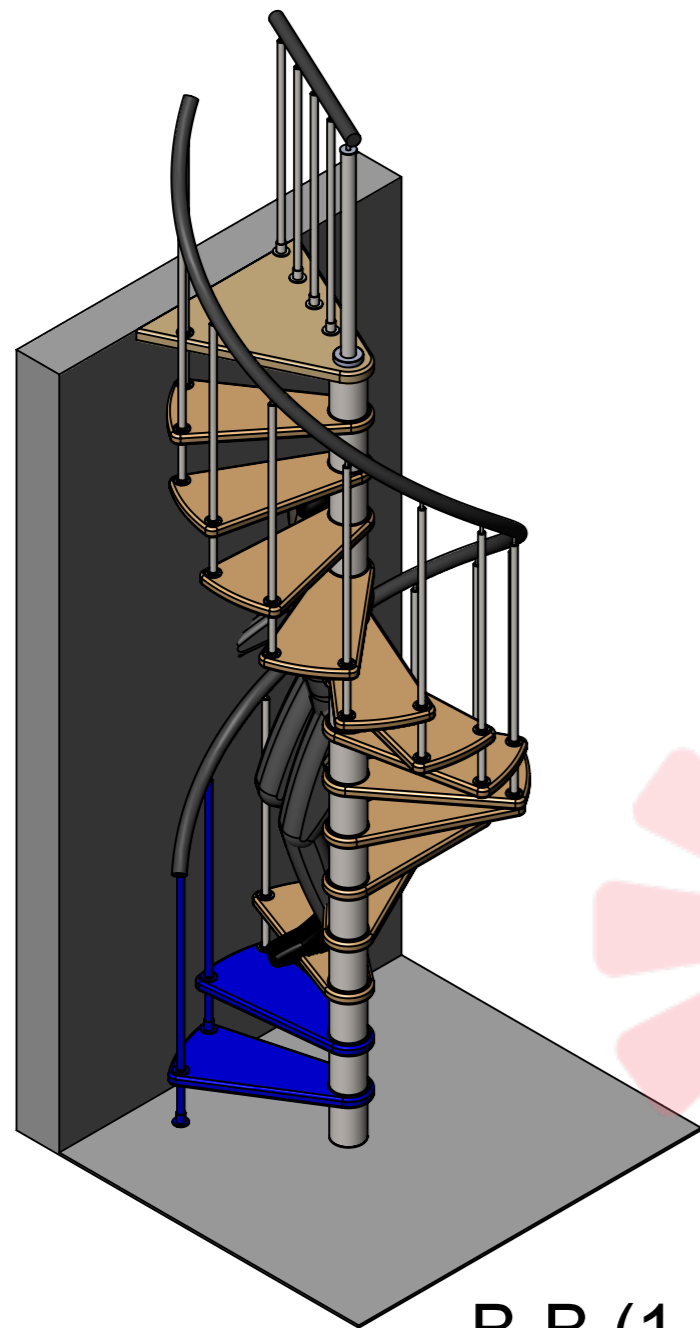

A-A (1 : 20)

Стандартная комплектация (12ступеней + площадка)

Инв. № подл.	Подп. и дата
Взам. инв. №	Подп. и дата
Инв. № дубл.	Подп. и дата

Изм.	Лист	№ докум.	Подп.	Дата

Мир лестниц. Винтовая лестница

Лист 1

90

Б-Б (1 : 21)

2940-3234

Длина поручня 4500мм

Стандартная комплектация (13 ступеней + площадка)

Инв. № подл.	Подп. и дата
Взам. инв. №	Подп. и дата
Инв. № дубл.	Подп. и дата

Изм.	Лист	№ докум.	Подп.	Дата
------	------	----------	-------	------

Мир лестниц. Винтовая лестница

Лист 2

СБ

В-В (1 : 22)

Длина поручня  
4800мм

3150-3444

210-231

Высота шага регулируется композитными проставками

Стандартная комплектация  
(14ступеней + площадка)

Инв. № подл.	Подп. и дата	Взам. инв. №	Инв. № дубл.	Подп. и дата

Изм.	Лист	№ докум.	Подп.	Дата

Мир лестниц. Винтовая лестница

Лист  
3

СБ

Г-Г (1 : 20)

Стандартная комплектация  
(12ступеней + площадка)