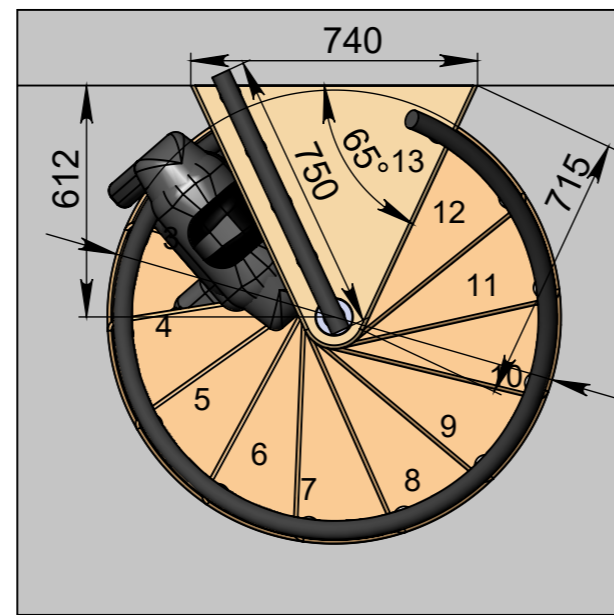

90

Б-Б (1 : 21)

2940-3234

Длина поручня 4500мм

Стандартная комплектация (13 ступеней + площадка)

Инв. № подл.	Подп. и дата
Взам. инв. №	Подп. и дата
Инв. № дубл.	Подп. и дата

Изм.	Лист	№ докум.	Подп.	Дата
------	------	----------	-------	------

Мир лестниц. Винтовая лестница

Лист 2

СБ

В-В (1 : 22)

Длина поручня  
4800мм

3150-3444

210-231

Высота шага регулируется композитными проставками

Стандартная комплектация  
(14ступеней + площадка)

Инв. № подл.	Подп. и дата	Взам. инв. №	Инв. № дубл.	Подп. и дата

Изм.	Лист	№ докум.	Подп.	Дата

Мир лестниц. Винтовая лестница

Лист  
3

СБ

Г-Г (1 : 20)

Стандартная комплектация  
(12ступеней + площадка)