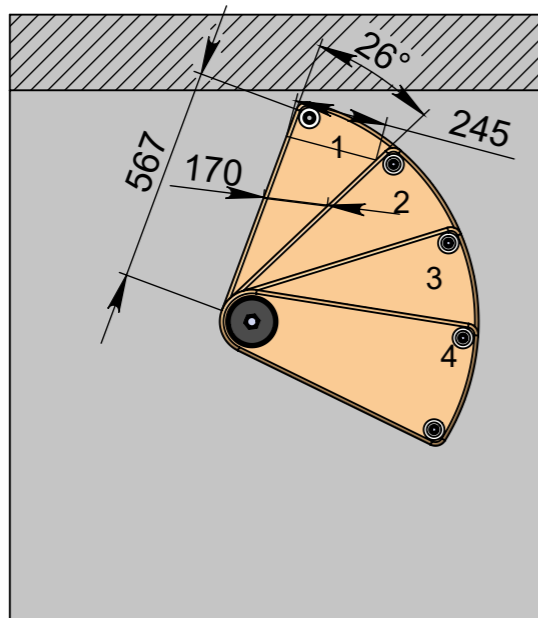

A-A (1 : 20)

Стандартная комплектация (12ступеней + площадка)

Инв. № подл.	Подп. и дата
Взам. инв. №	Подп. и дата
Инв. № дубл.	Подп. и дата

Изм.	Лист	№ докум.	Подп.	Дата

Мир лестниц. Винтовая лестница

Лист 1

90

Б-Б (1 : 21)

2940-3234

Длина поручня 4500мм

Стандартная комплектация (13 ступеней + площадка)

Инв. № подл.	Подп. и дата
Взам. инв. №	Подп. и дата
Инв. № дубл.	Подп. и дата

Изм.	Лист	№ докум.	Подп.	Дата
------	------	----------	-------	------

Мир лестниц. Винтовая лестница

Лист 2

СБ

В-В (1 : 22)

Длина поручня  
4800мм

3150-3444

210-231

Высота шага регулируется композитными проставками