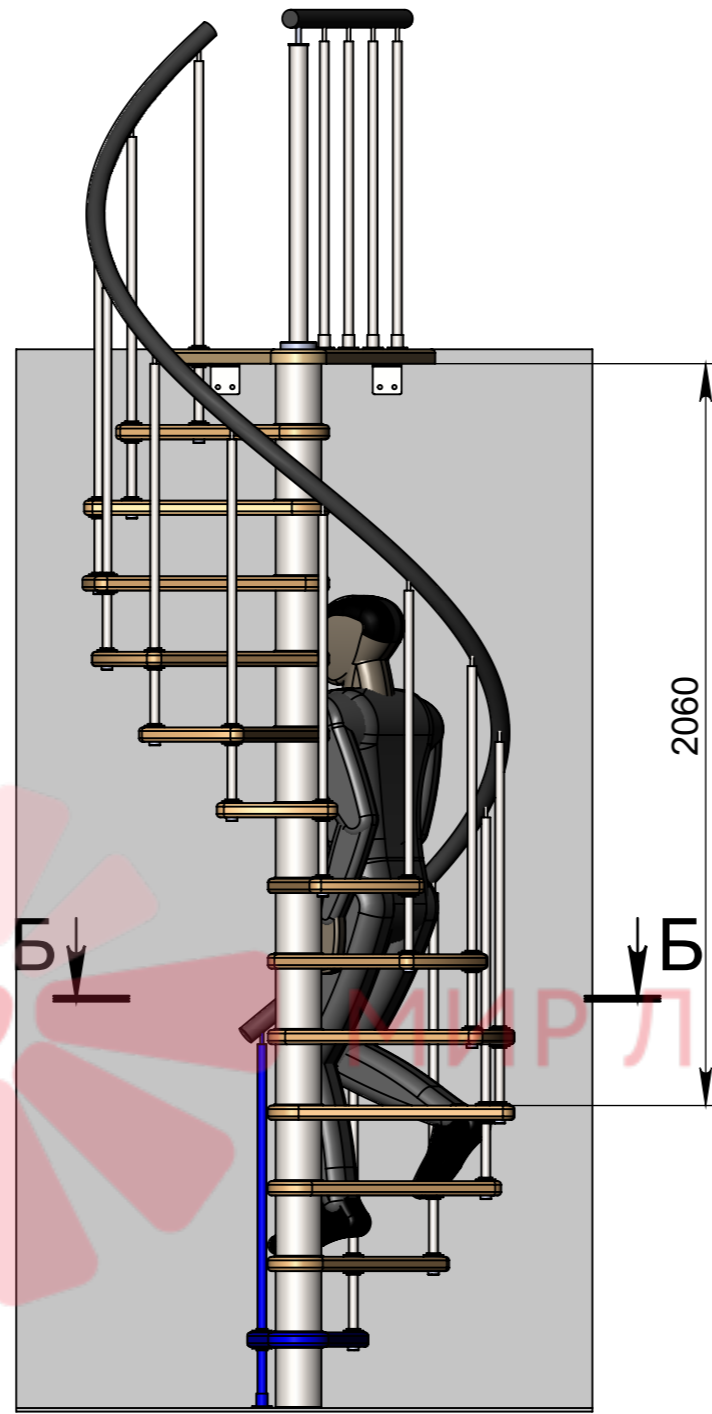

A-A (1 : 20)

Стандартная комплектация (12ступеней + площадка)

Инв. № подл.	Подп. и дата
Взам. инв. №	Подп. и дата
Инв. № дубл.	Подп. и дата

Изм.	Лист	№ докум.	Подп.	Дата

Мир лестниц. Винтовая лестница

Лист 1

90

Б-Б (1 : 21)

2940-3234

Длина поручня 4500мм

Стандартная комплектация (13 ступеней + площадка)

Инв. № подл.	Подп. и дата
Взам. инв. №	Подп. и дата
Инв. № дубл.	Подп. и дата

Изм.	Лист	№ докум.	Подп.	Дата
------	------	----------	-------	------

Мир лестниц. Винтовая лестница

Лист 2

СБ

В-В (1 : 22)

Длина поручня  
4800мм

3150-3444

210-231

Высота шага регулируется композитными проставками

Инв. № подл.	Подп. и дата	Взам. инв. №	Инв. № дубл.	Подп. и дата

Изм.	Лист	№ докум.	Подп.	Дата

Мир лестниц. Винтовая лестница

Лист  
4

СБ

Д-Д (1 : 21)

Длина поручня  
4500мм

Высота шага  
регулируется  
композитными  
проставками