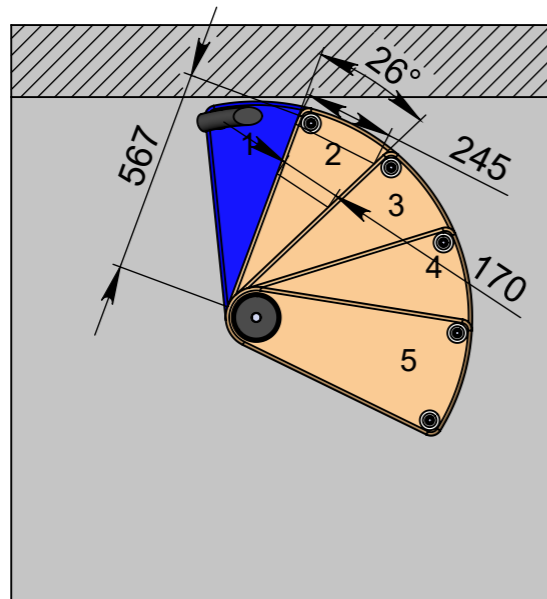

A-A (1 : 20)

Стандартная комплектация (12ступеней + площадка)

Инв. № подл.	Подп. и дата
Взам. инв. №	Подп. и дата
Инв. № дубл.	Подп. и дата

Изм.	Лист	№ докум.	Подп.	Дата

Мир лестниц. Винтовая лестница

Лист 1

90

Б-Б (1 : 21)

2940-3234

Длина поручня 4500мм

Стандартная комплектация (13 ступеней + площадка)

Инв. № подл.	Подп. и дата
Взам. инв. №	Подп. и дата
Инв. № дубл.	Подп. и дата

Изм.	Лист	№ докум.	Подп.	Дата
------	------	----------	-------	------

Мир лестниц. Винтовая лестница

Лист 2

СБ

В-В (1 : 22)

Длина поручня  
4800мм

3150-3444

210-231

Высота шага регулируется композитными проставками