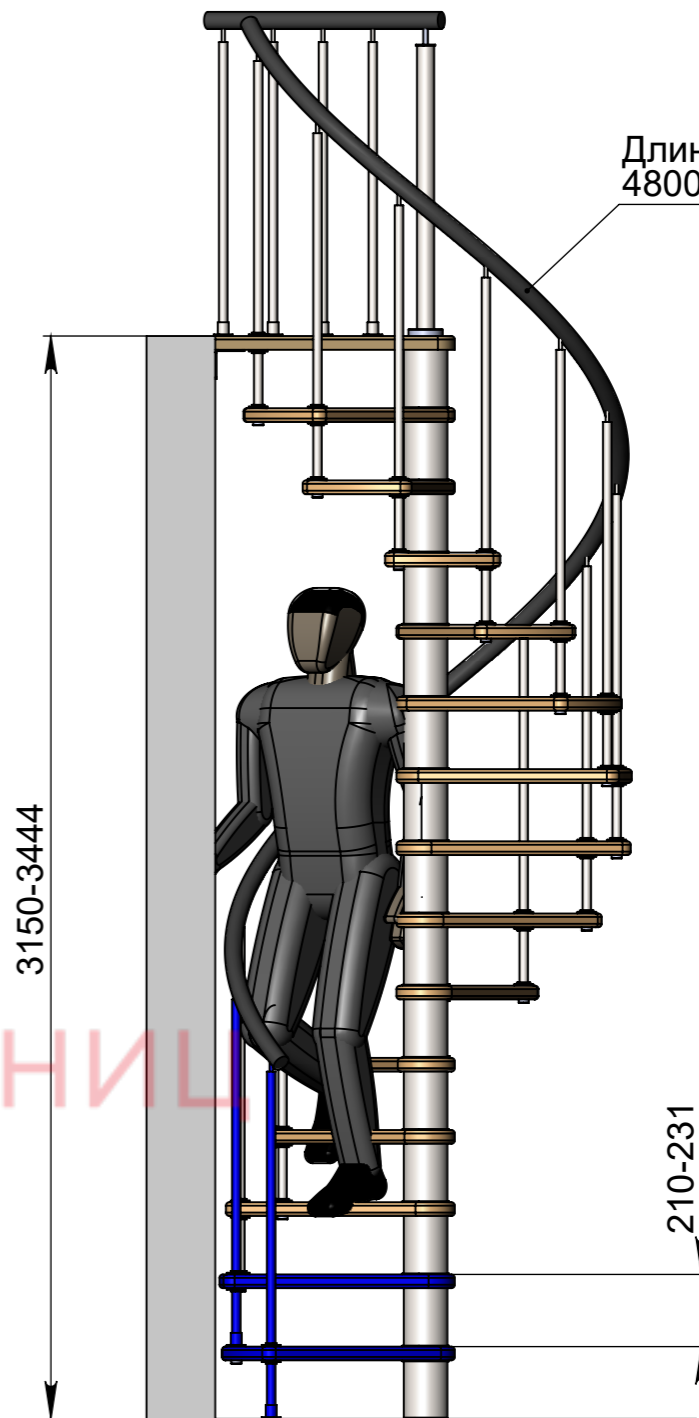

A-A (1 : 20)

Стандартная комплектация (12ступеней + площадка)

Инв. № подл.	Подп. и дата
Взам. инв. №	Подп. и дата
Инв. № дубл.	Подп. и дата

Изм.	Лист	№ докум.	Подп.	Дата

Мир лестниц. Винтовая лестница

Лист 1

90

Б-Б (1 : 21)

2940-3234

Длина поручня 4500мм

Стандартная комплектация (13 ступеней + площадка)

Инв. № подл.	Подп. и дата
Взам. инв. №	Подп. и дата
Инв. № дубл.	Подп. и дата

Изм.	Лист	№ докум.	Подп.	Дата
------	------	----------	-------	------

Мир лестниц. Винтовая лестница

Лист 2

СБ

В-В (1 : 22)

Длина поручня  
4800мм

3150-3444

210-231

Высота шага регулируется композитными проставками