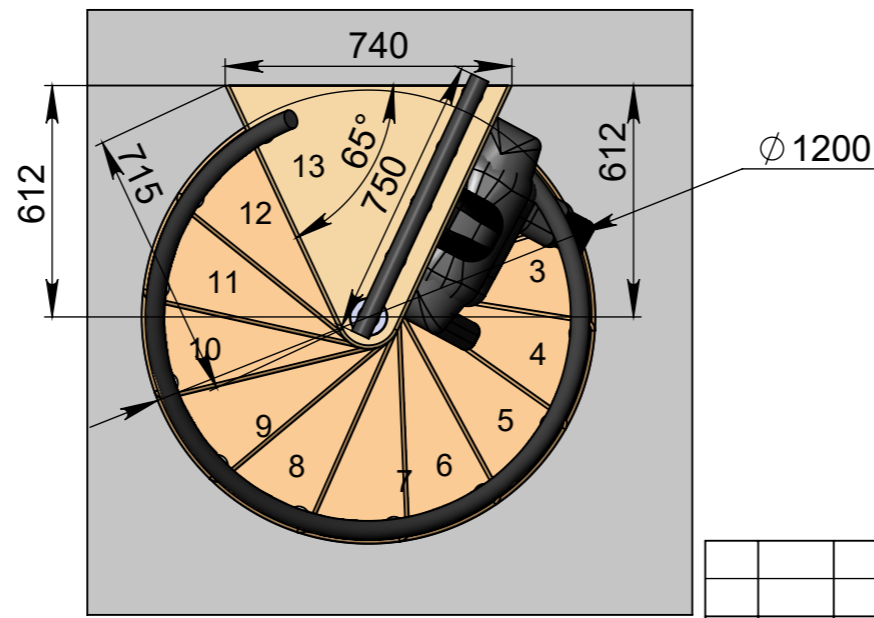

A-A (1 : 20)

Стандартная комплектация (12ступеней + площадка)

Инв. № подл.	Подп. и дата
Взам. инв. №	Подп. и дата
Инв. № дубл.	Подп. и дата

Изм.	Лист	№ докум.	Подп.	Дата

Мир лестниц. Винтовая лестница

Лист 1

90

Б-Б (1 : 21)

2940-3234

Длина поручня 4500мм

Стандартная комплектация (13 ступеней + площадка)

Инв. № подл.	Подп. и дата
Взам. инв. №	Подп. и дата
Инв. № дубл.	Подп. и дата

Изм.	Лист	№ докум.	Подп.	Дата
------	------	----------	-------	------

Мир лестниц. Винтовая лестница

Лист 2

СБ

В-В (1 : 22)

Длина поручня  
4800мм

3150-3444

210-231

Высота шага регулируется композитными проставками