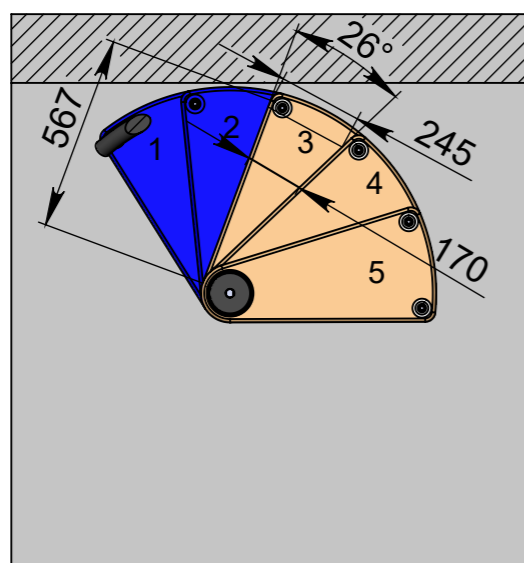

90

Б-Б (1 : 21)

2940-3234

Длина поручня 4500мм

Стандартная комплектация (13 ступеней + площадка)

Инв. № подл.	Подп. и дата
Взам. инв. №	Подп. и дата
Инв. № дубл.	Подп. и дата

Изм.	Лист	№ докум.	Подп.	Дата
------	------	----------	-------	------

Мир лестниц. Винтовая лестница

Лист 2

СБ

В-В (1 : 22)

Длина поручня  
4800мм

3150-3444

210-231

Высота шага регулируется композитными проставками