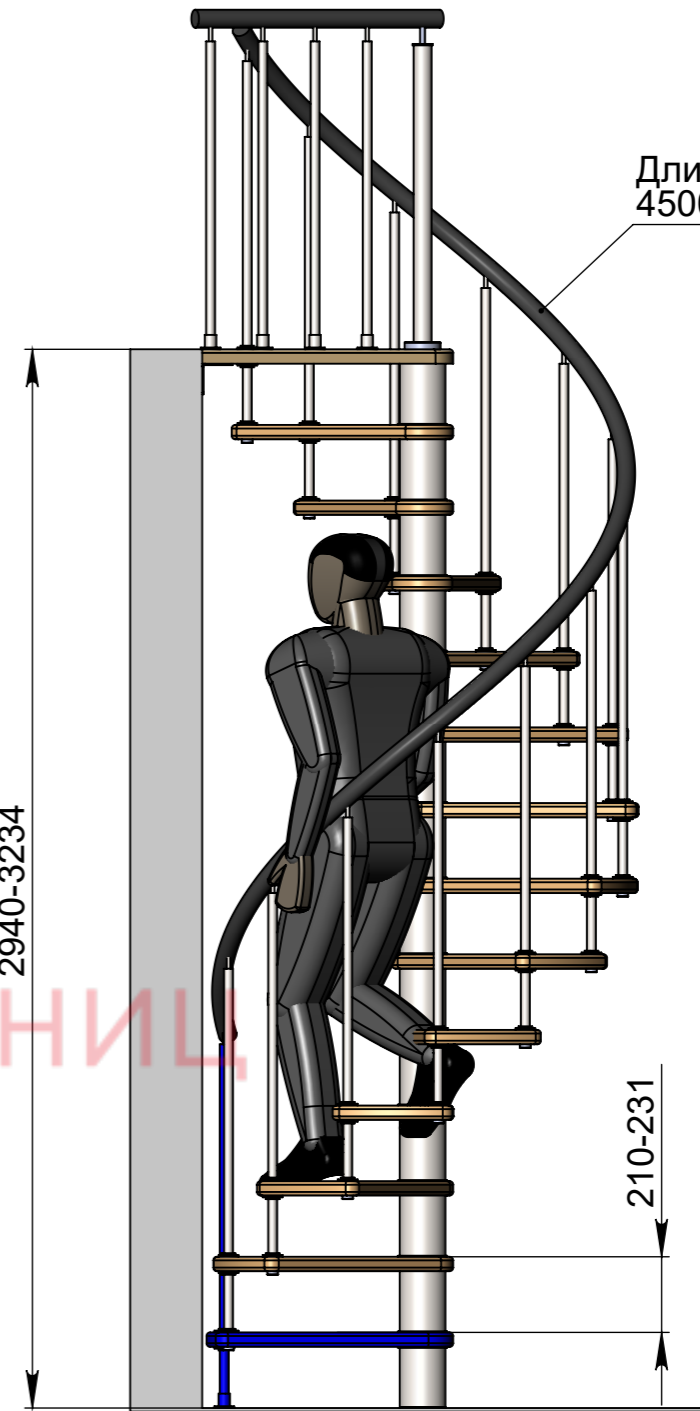

90

Б-Б (1 : 21)

2940-3234

Длина поручня 4500мм

Стандартная комплектация (13 ступеней + площадка)

Инв. № подл.	Подп. и дата
Взам. инв. №	Подп. и дата
Инв. № дубл.	Подп. и дата

Изм.	Лист	№ докум.	Подп.	Дата
------	------	----------	-------	------

Мир лестниц. Винтовая лестница

Лист 2

СБ

В-В (1 : 22)

Длина поручня  
4800мм

3150-3444

210-231

Высота шага регулируется композитными проставками

Стандартная комплектация  
(14ступеней + площадка)

Инв. № подл.	Подп. и дата	Взам. инв. №	Инв. № дубл.	Подп. и дата

Изм.	Лист	№ докум.	Подп.	Дата

Мир лестниц. Винтовая лестница

Лист  
3

СБ

Г-Г (1 : 20)

Стандартная комплектация  
(12ступеней + площадка)

Инв. № подл.	Подп. и дата	Взам. инв. №	Инв. № дубл.	Подп. и дата

Изм.	Лист	№ докум.	Подп.	Дата

Мир лестниц. Винтовая лестница

Лист  
4

СБ

Д-Д (1 : 21)

Длина поручня  
4500мм

Высота шага  
регулируется  
композитными  
проставками