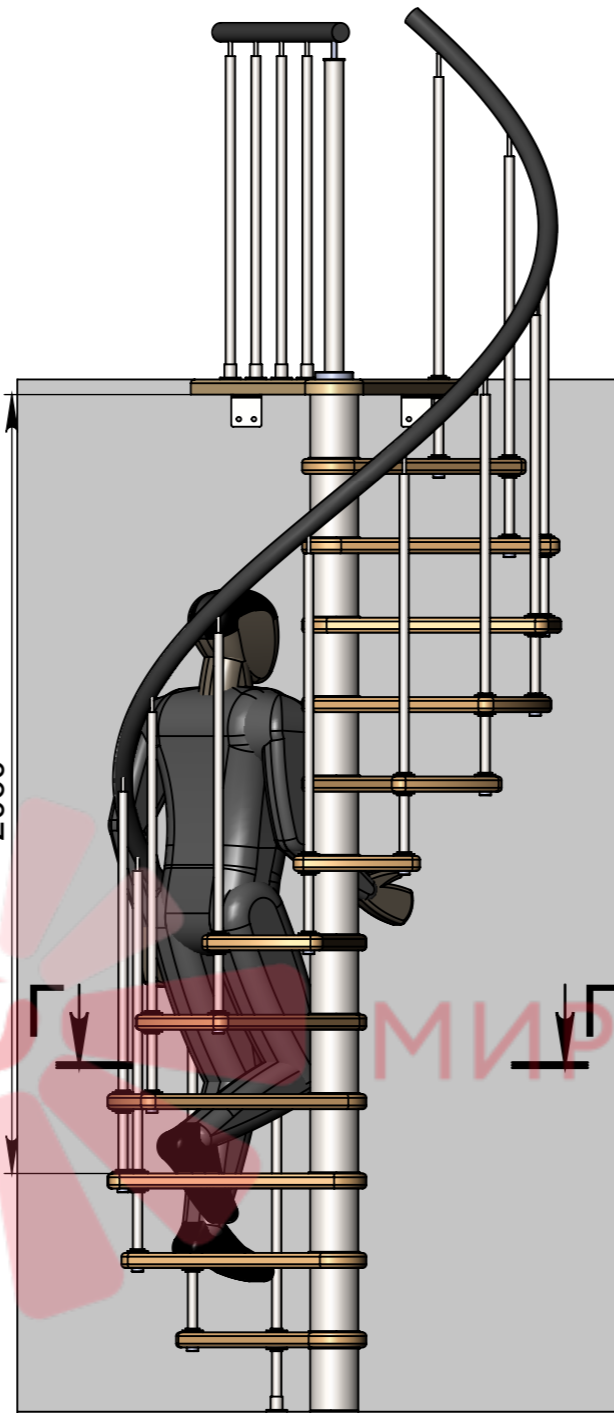

90

Б-Б (1 : 21)

2940-3234

Длина поручня 4500мм

Стандартная комплектация (13 ступеней + площадка)

Инв. № подл.	Подп. и дата
Взам. инв. №	Подп. и дата
Инв. № дубл.	Подп. и дата

Изм.	Лист	№ докум.	Подп.	Дата
------	------	----------	-------	------

Мир лестниц. Винтовая лестница

Лист 2

СБ

В-В (1 : 22)

Длина поручня  
4800мм

3150-3444

210-231

Высота шага регулируется композитными проставками

Стандартная комплектация  
(14ступеней + площадка)

Инв. № подл.	Подп. и дата	Взам. инв. №	Инв. № дубл.	Подп. и дата

Изм.	Лист	№ докум.	Подп.	Дата

Мир лестниц. Винтовая лестница

Лист  
3

СБ

Г-Г (1 : 20)

Стандартная комплектация  
(12ступеней + площадка)

Инв. № подл.	Подп. и дата	Взам. инв. №	Инв. № дубл.	Подп. и дата

Изм.	Лист	№ докум.	Подп.	Дата

Мир лестниц. Винтовая лестница

Лист  
4

СБ

Д-Д (1 : 21)

Длина поручня  
4500мм

Высота шага  
регулируется  
композитными  
проставками