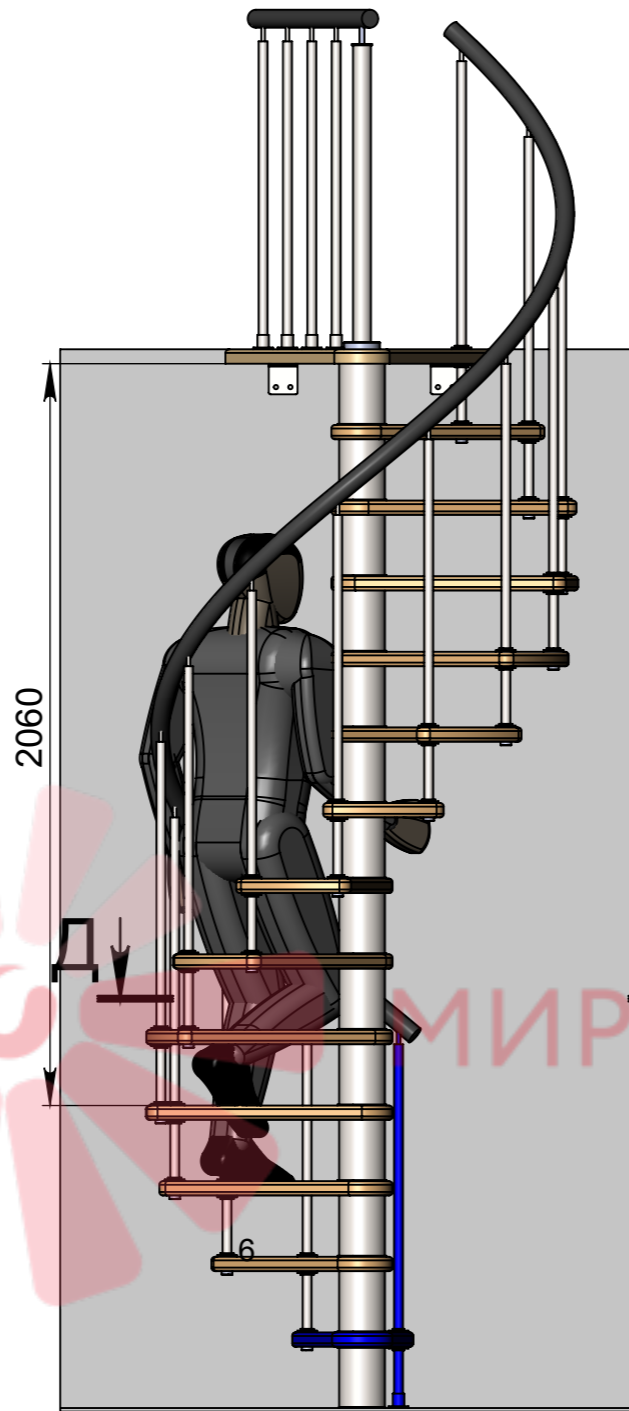

90

Б-Б (1 : 21)

2940-3234

Длина поручня 4500мм

Стандартная комплектация (13 ступеней + площадка)

Инв. № подл.	Подп. и дата
Взам. инв. №	Подп. и дата
Инв. № дубл.	Подп. и дата

Изм.	Лист	№ докум.	Подп.	Дата
------	------	----------	-------	------

Стандартная комплектация  
(14ступеней + площадка)

Инв. № подл.	Подп. и дата	Взам. инв. №	Инв. № дубл.	Подп. и дата

Изм.	Лист	№ докум.	Подп.	Дата

Мир лестниц. Винтовая лестница

Лист  
3

СБ

Г-Г (1 : 20)

Стандартная комплектация  
(12ступеней + площадка)

Инв. № подл.	Подп. и дата	Взам. инв. №	Инв. № дубл.	Подп. и дата

Изм.	Лист	№ докум.	Подп.	Дата

Мир лестниц. Винтовая лестница

Лист  
4

СБ

Д-Д (1 : 21)

Длина поручня  
4500мм

Высота шага  
регулируется  
композитными  
проставками

Стандартная комплектация  
(13ступеней + площадка)

Инв. № подл.	Подп. и дата
Взам. инв. №	Подп. и дата
Инв. № дубл.	Подп. и дата

Изм.	Лист	№ докум.	Подп.	Дата
------	------	----------	-------	------

Мир лестниц. Винтовая лестница