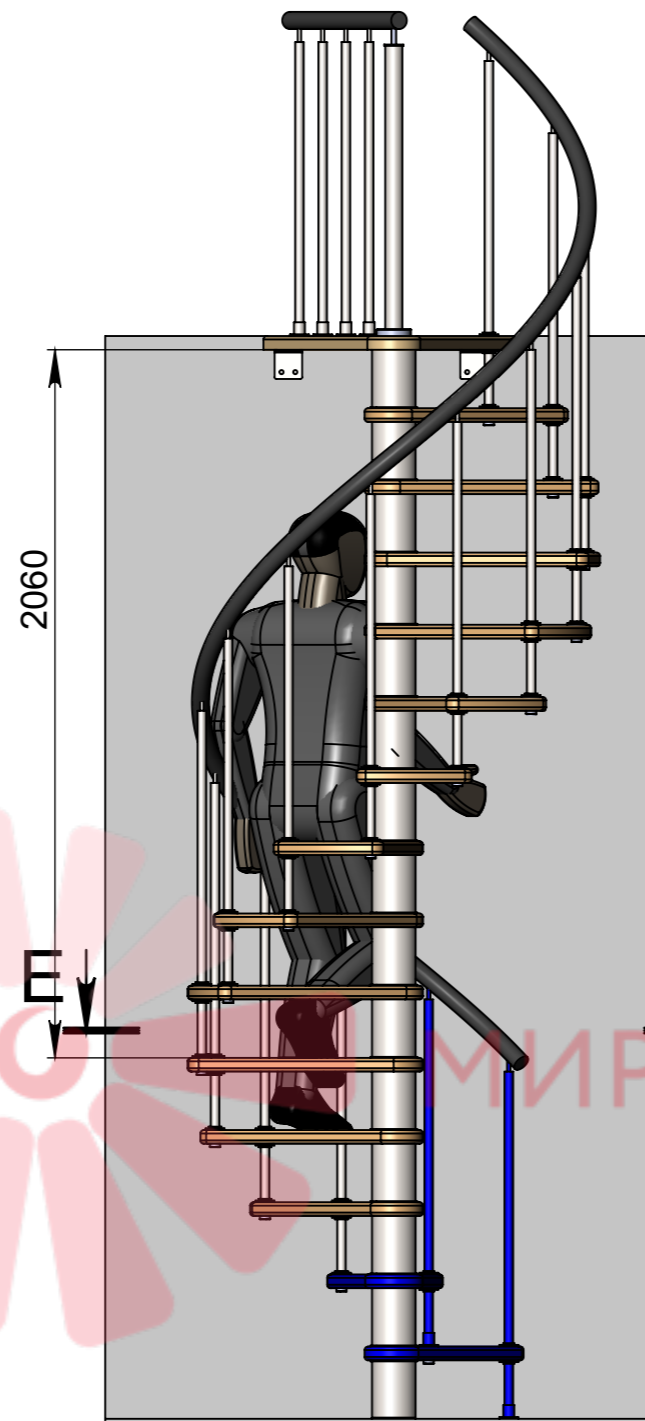

90

Б-Б (1 : 21)

2940-3234

Длина поручня 4500мм

Стандартная комплектация (13 ступеней + площадка)

Инв. № подл.	Подп. и дата
Взам. инв. №	Подп. и дата
Инв. № дубл.	Подп. и дата

Изм.	Лист	№ докум.	Подп.	Дата
------	------	----------	-------	------

Инв. № подл.	Подп. и дата	Взам. инв. №	Инв. № дубл.	Подп. и дата

Изм.	Лист	№ докум.	Подп.	Дата

Мир лестниц. Винтовая лестница

Лист  
4

СБ

Д-Д (1 : 21)

Длина поручня  
4500мм

Высота шага  
регулируется  
композитными  
проставками

Стандартная комплектация  
(13ступеней + площадка)

Инв. № подл.	Подп. и дата
Взам. инв. №	Подп. и дата
Инв. № дубл.	Подп. и дата

Изм.	Лист	№ докум.	Подп.	Дата
------	------	----------	-------	------

Мир лестниц. Винтовая лестница

Лист  
5

СБ

Е-Е (1 : 22)

Стандартная комплектация  
(14 ступеней + площадка)

Изм.	Лист	№ докум.	Подп.	Дата

Мир лестниц. Винтовая лестница

Лист  
6