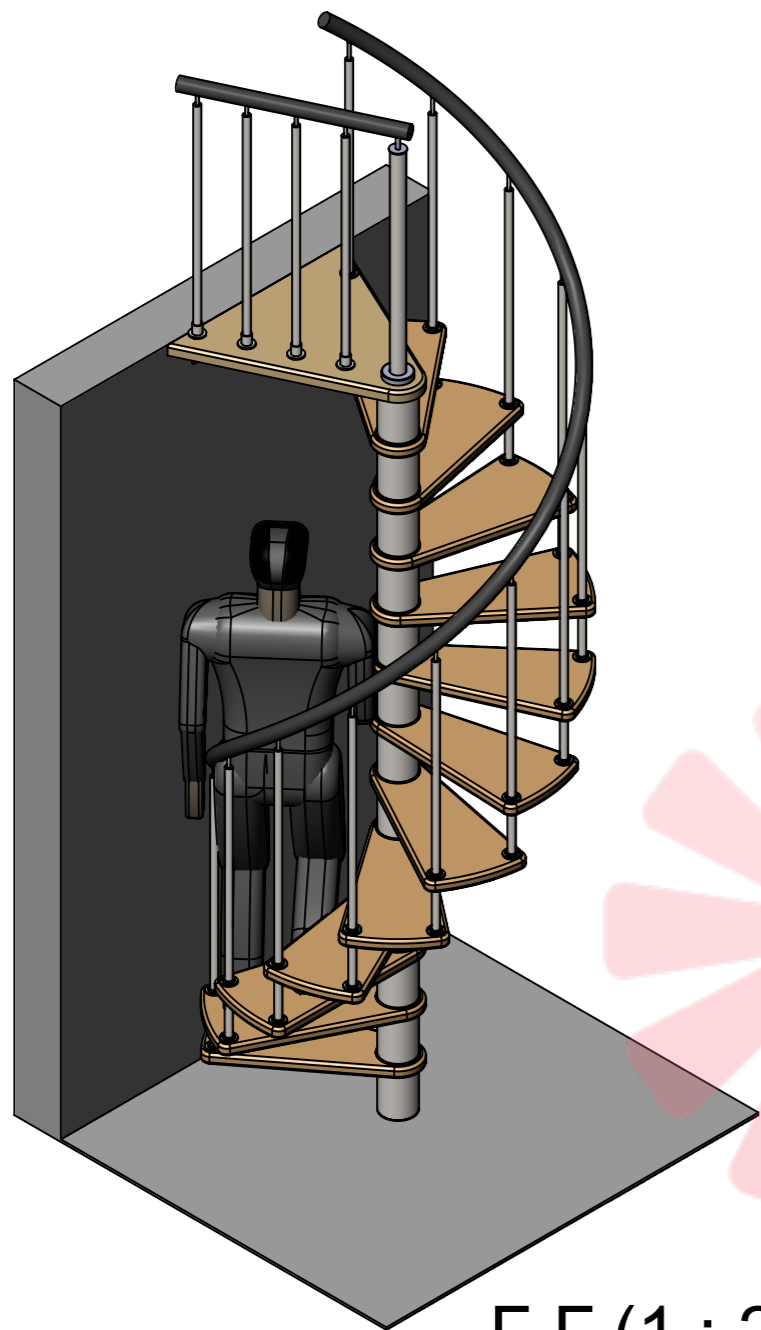

90

Б-Б (1 : 21)

2940-3234

Длина поручня 4500мм

Стандартная комплектация (13 ступеней + площадка)

Инв. № подл.	Подп. и дата
Взам. инв. №	Подп. и дата
Инв. № дубл.	Подп. и дата

Изм.	Лист	№ докум.	Подп.	Дата
------	------	----------	-------	------

Мир лестниц. Винтовая лестница

Лист 2

СБ

В-В (1 : 22)

Длина поручня  
4800мм

3150-3444

210-231

Высота шага регулируется композитными проставками

Стандартная комплектация  
(14ступеней + площадка)

Инв. № подл.	Подп. и дата	Взам. инв. №	Инв. № дубл.	Подп. и дата

Изм.	Лист	№ докум.	Подп.	Дата

Мир лестниц. Винтовая лестница

Лист  
3

СБ

Г-Г (1 : 20)

Стандартная комплектация  
(12ступеней + площадка)

Инв. № подл.	Подп. и дата	Взам. инв. №	Инв. № дубл.	Подп. и дата

Изм.	Лист	№ докум.	Подп.	Дата

Мир лестниц. Винтовая лестница

Лист  
4

СБ

Д-Д (1 : 21)

Длина поручня  
4500мм

Высота шага  
регулируется  
композитными  
проставками