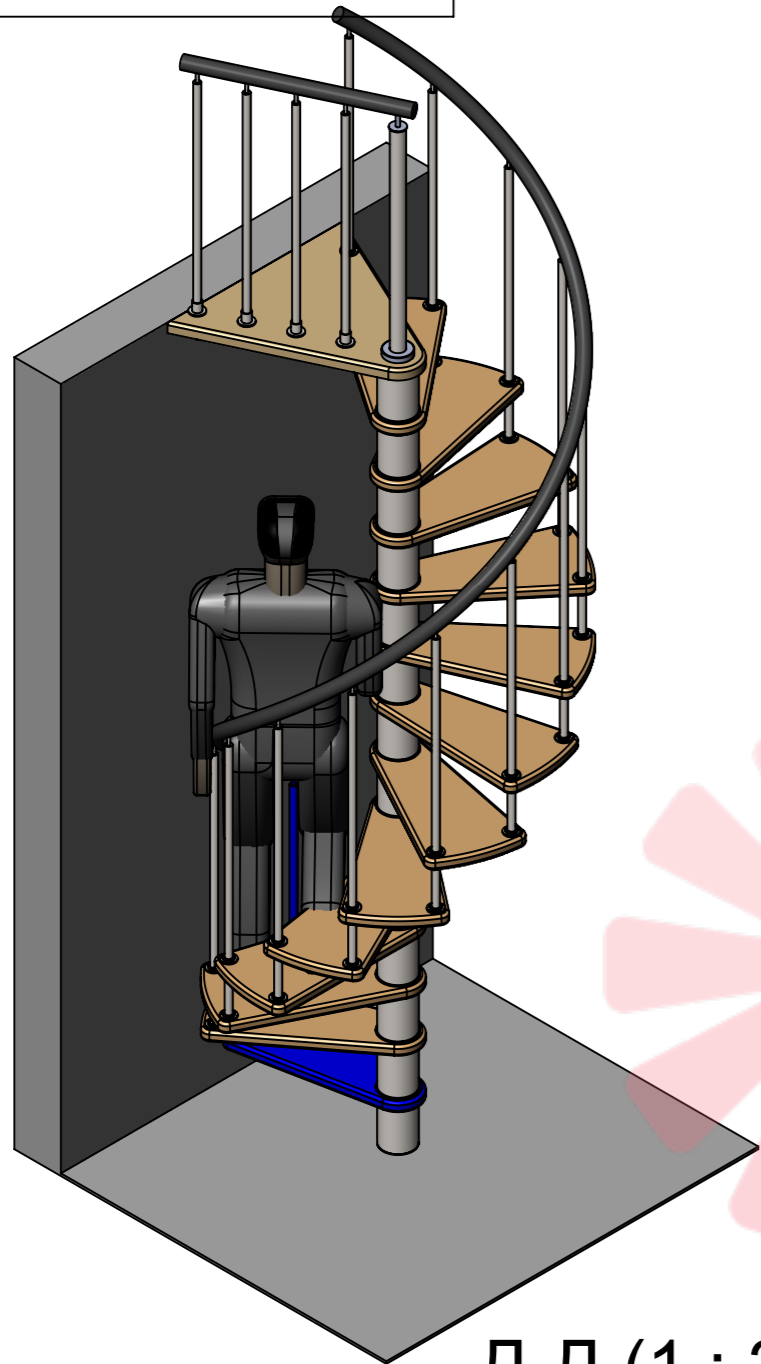

90

Б-Б (1 : 21)

2940-3234

Длина поручня 4500мм

Стандартная комплектация (13 ступеней + площадка)

Инв. № подл.	Подп. и дата
Взам. инв. №	Подп. и дата
Инв. № дубл.	Подп. и дата

Изм.	Лист	№ докум.	Подп.	Дата
------	------	----------	-------	------

Мир лестниц. Винтовая лестница

Лист 2

СБ

В-В (1 : 22)

Длина поручня  
4800мм

3150-3444

210-231

Высота шага регулируется композитными проставками

Стандартная комплектация  
(14ступеней + площадка)

Инв. № подл.	Подп. и дата	Взам. инв. №	Инв. № дубл.	Подп. и дата

Изм.	Лист	№ докум.	Подп.	Дата

Мир лестниц. Винтовая лестница

Лист  
3

СБ

Г-Г (1 : 20)

Стандартная комплектация  
(12ступеней + площадка)

Инв. № подл.	Подп. и дата	Взам. инв. №	Инв. № дубл.	Подп. и дата

Изм.	Лист	№ докум.	Подп.	Дата

Мир лестниц. Винтовая лестница

Лист  
4

СБ

Д-Д (1 : 21)

Длина поручня  
4500мм

Высота шага  
регулируется  
композитными  
проставками