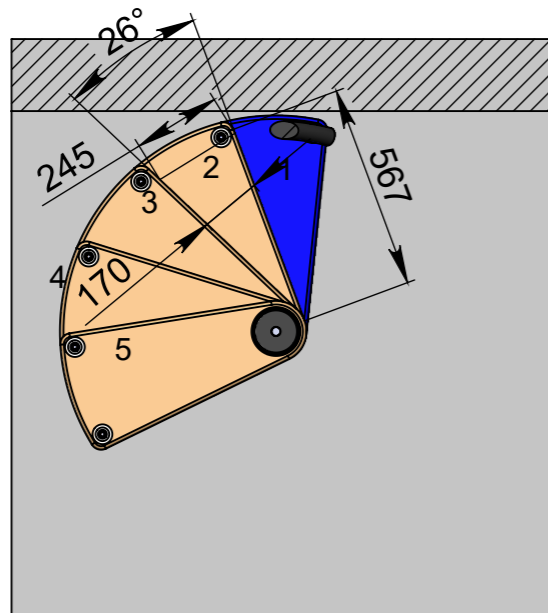

90

Б-Б (1 : 21)

2940-3234

Длина поручня 4500мм

Стандартная комплектация (13 ступеней + площадка)

Инв. № подл.	Подп. и дата
Взам. инв. №	Подп. и дата
Инв. № дубл.	Подп. и дата

Изм.	Лист	№ докум.	Подп.	Дата
------	------	----------	-------	------

Мир лестниц. Винтовая лестница

Лист 2

СБ

В-В (1 : 22)

Длина поручня  
4800мм

3150-3444

210-231

Высота шага регулируется композитными проставками

Инв. № подл.	Подп. и дата	Взам. инв. №	Инв. № дубл.	Подп. и дата

Изм.	Лист	№ докум.	Подп.	Дата

Мир лестниц. Винтовая лестница

Лист  
4

СБ

Д-Д (1 : 21)

Длина поручня  
4500мм

Высота шага  
регулируется  
композитными  
проставками