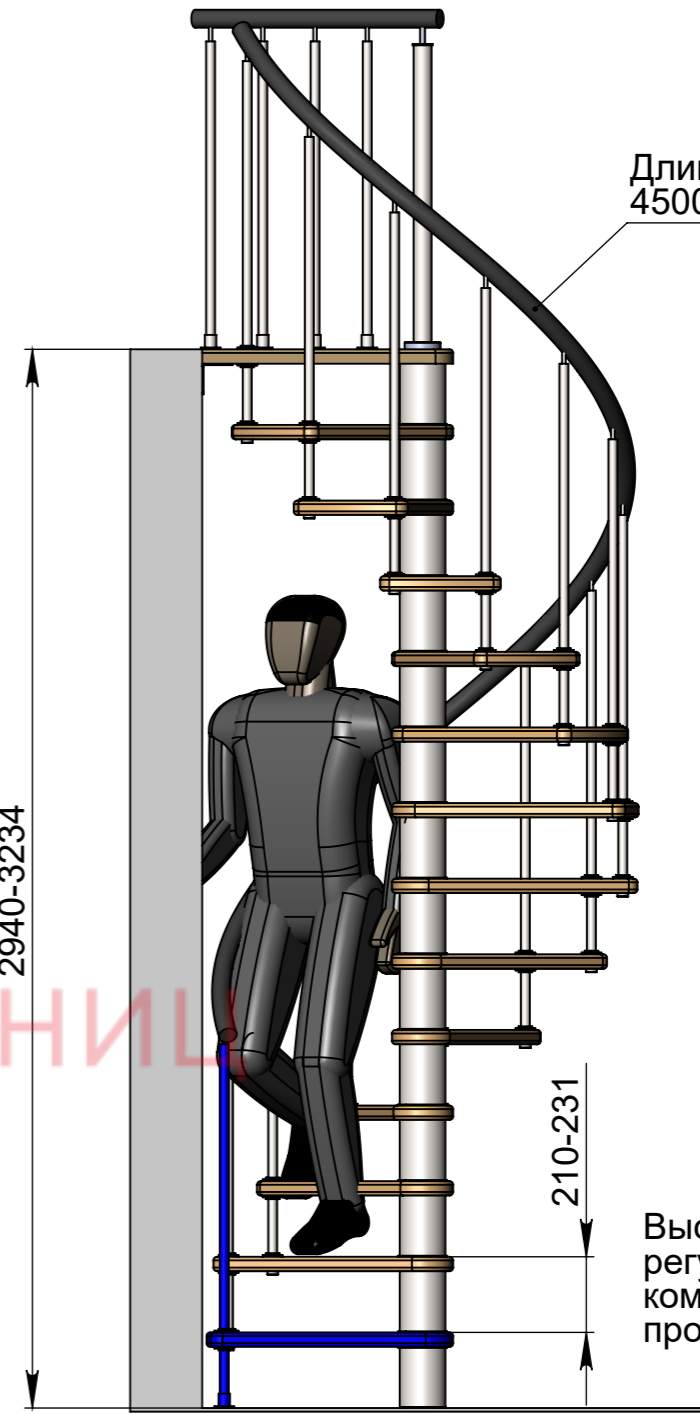

A-A (1 : 20)

Стандартная комплектация (12ступеней + площадка)

Инв. № подл.	Подп. и дата
Взам. инв. №	Подп. и дата
Инв. № дубл.	Подп. и дата

Изм.	Лист	№ докум.	Подп.	Дата

Мир лестниц. Винтовая лестница

Лист 1

90

Б-Б (1 : 21)

2940-3234

Длина поручня 4500мм

Стандартная комплектация (13 ступеней + площадка)

Инв. № подл.	Подп. и дата
Взам. инв. №	Подп. и дата
Инв. № дубл.	Подп. и дата

Изм.	Лист	№ докум.	Подп.	Дата
------	------	----------	-------	------

Мир лестниц. Винтовая лестница

Лист 2

СБ

В-В (1 : 22)

Длина поручня  
4800мм

3150-3444

210-231

Высота шага регулируется композитными проставками