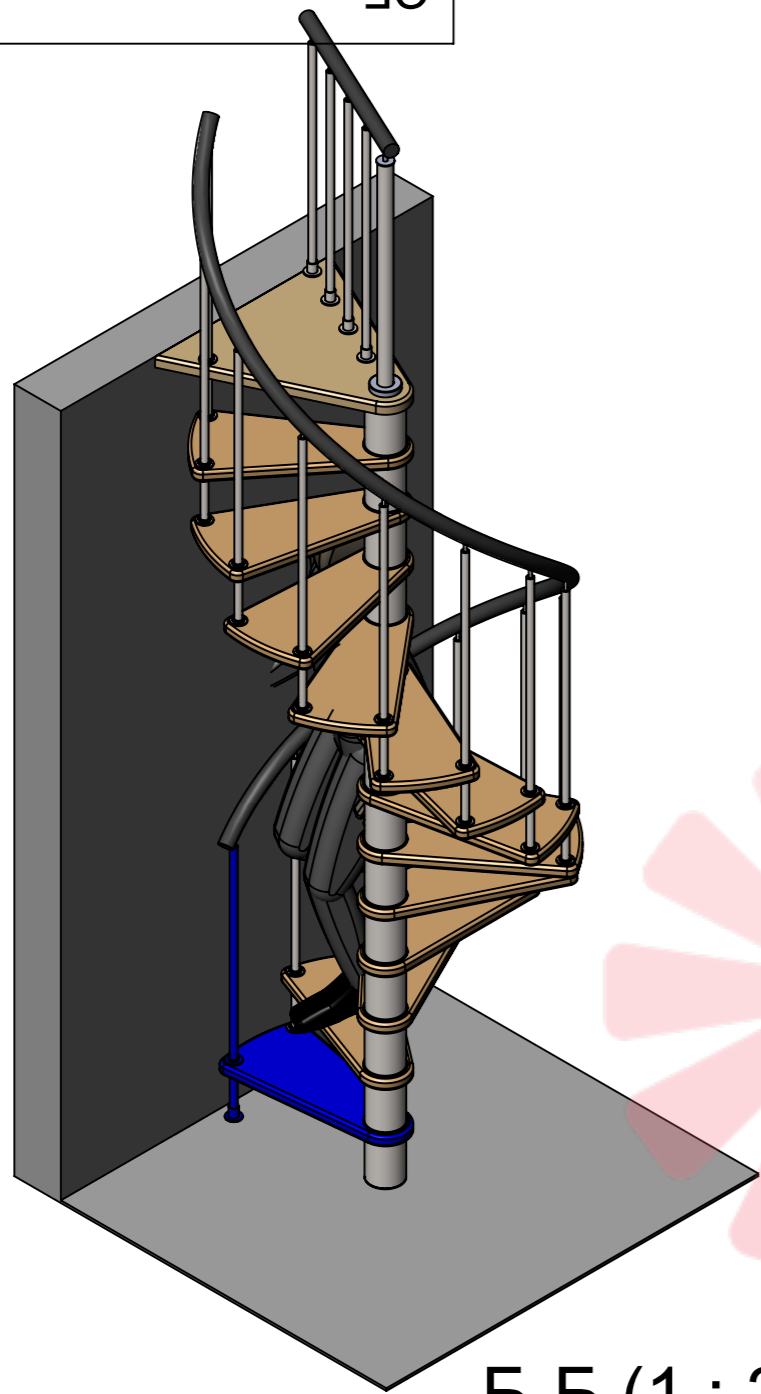

A-A (1 : 20)

Стандартная комплектация (12ступеней + площадка)

Инв. № подл.	Подп. и дата
Взам. инв. №	Подп. и дата
Инв. № дубл.	Подп. и дата

Изм.	Лист	№ докум.	Подп.	Дата

Мир лестниц. Винтовая лестница

Лист 1

90

Б-Б (1 : 21)

2940-3234

Длина поручня 4500мм

Стандартная комплектация (13 ступеней + площадка)

Инв. № подл.	Подп. и дата
Взам. инв. №	Подп. и дата
Инв. № дубл.	Подп. и дата

Изм.	Лист	№ докум.	Подп.	Дата
------	------	----------	-------	------

Мир лестниц. Винтовая лестница

Лист 2

СБ

В-В (1 : 22)

Длина поручня  
4800мм

3150-3444

210-231

Высота шага регулируется композитными проставками