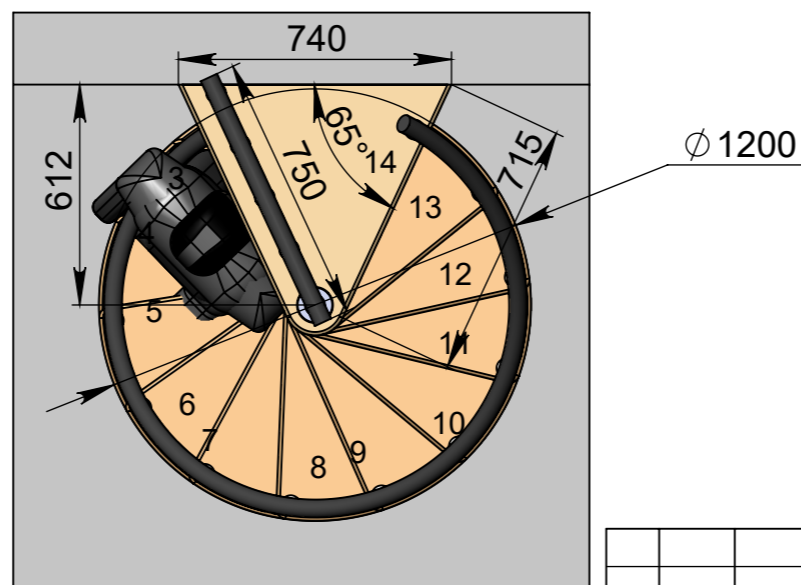

Инв. № подл.	Подп. и дата	Взам. инв. №	Инв. № дубл.	Подп. и дата

Изм.	Лист	№ докум.	Подп.	Дата

Мир лестниц. Винтовая лестница

Лист  
4

СБ

Д-Д (1 : 21)

Длина поручня  
4500мм

Высота шага  
регулируется  
композитными  
проставками