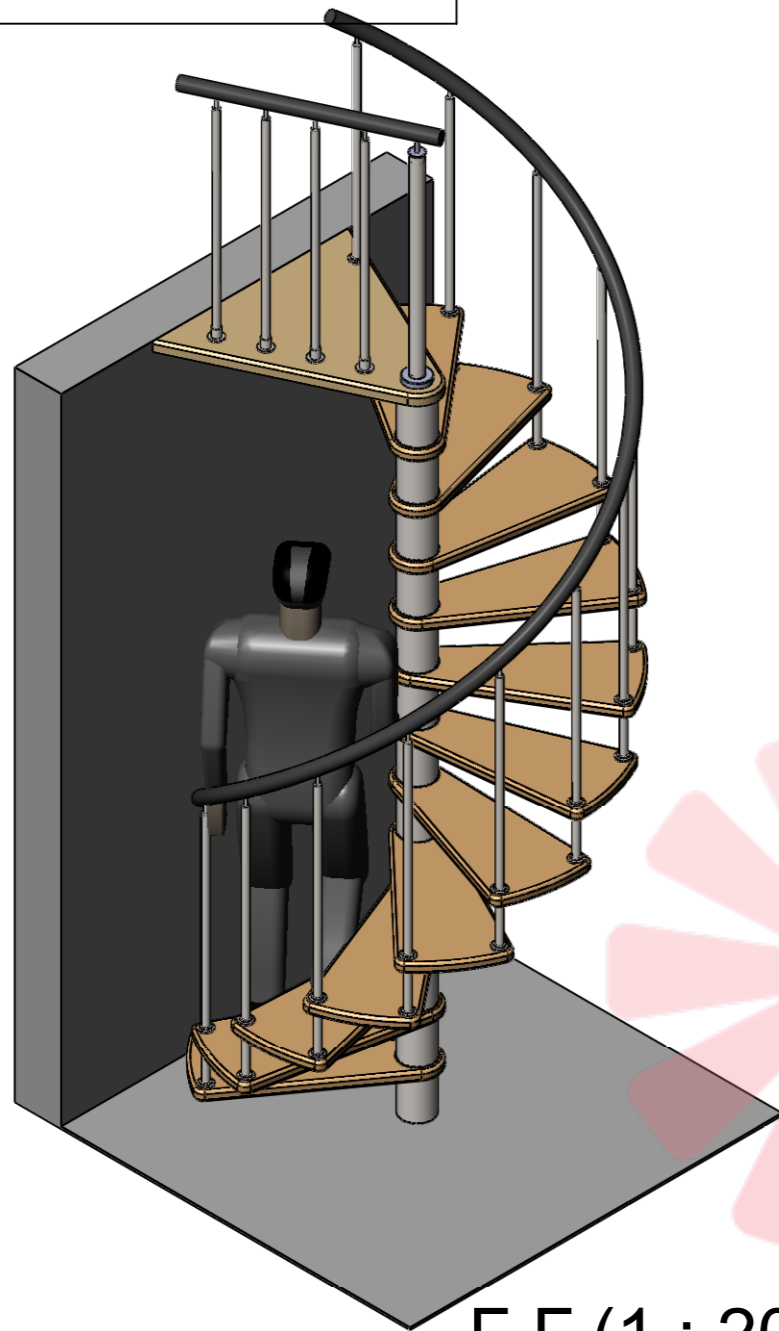

СБ

A-A (1 : 20)

Длина поручня
4450мм

Высота шага
регулируется
композитными
проставками

Стандартная комплектация
(12ступеней + площадка)

Инв. № подл.	Подп. и дата
Взам. инв. №	Подп. и дата
Инв. № дубл.	Подп. и дата

210-231

Высота шага
регулируется
композитными
проставками

Стандартная комплектация
(14ступеней + площадка)

Инв. № подл.	Подп. и дата	Взам. инв. №	Инв. № дубл.	Подп. и дата

Изм.	Лист	№ докум.	Подп.	Дата

Мир лестниц. Винтовая лестница

Лист
3

СБ

Г-Г (1 : 20)

Длина поручня
4450мм

210-231
Высота шага регулируется композитными проставками

Ø 1400

Стандартная комплектация
(12ступеней + площадка)

Инв. № подл.	Подп. и дата
Взам. инв. №	Подп. и дата
Инв. № дубл.	Подп. и дата