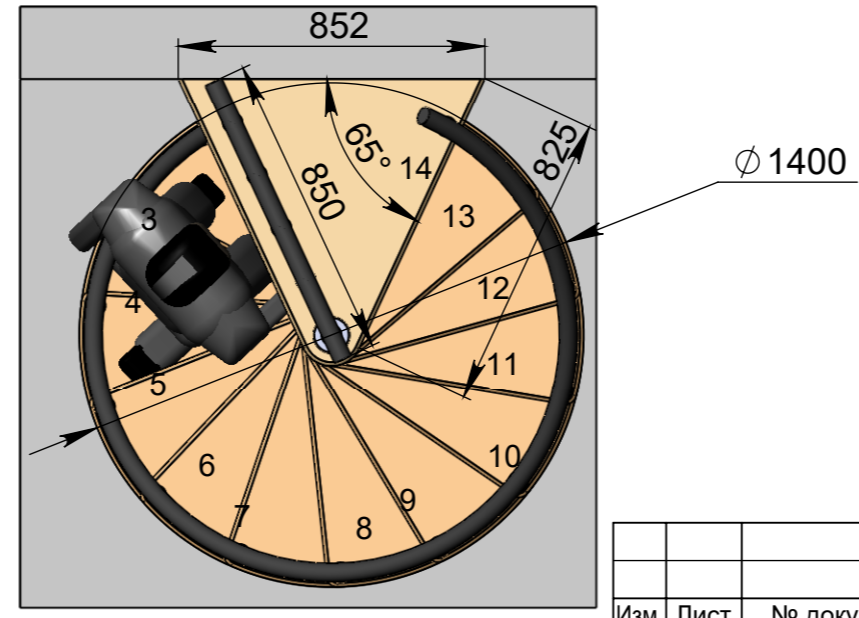

Лист
3

СБ

Г-Г (1 : 20)

Длина поручня
4450мм

210-231
Высота шага регулируется композитными проставками

Ø 1400

Стандартная комплектация
(12ступеней + площадка)

Инв. № подл.	Подп. и дата
Взам. инв. №	Подп. и дата
Инв. № дубл.	Подп. и дата

Изм.	Лист	№ докум.	Подп.	Дата

Мир лестниц. Винтовая лестница

Лист
4

СБ

Д-Д (1 : 21)

Длина поручня 4750мм

Высота шага регулируется композитными проставками

Стандартная комплектация (13ступеней + площадка)