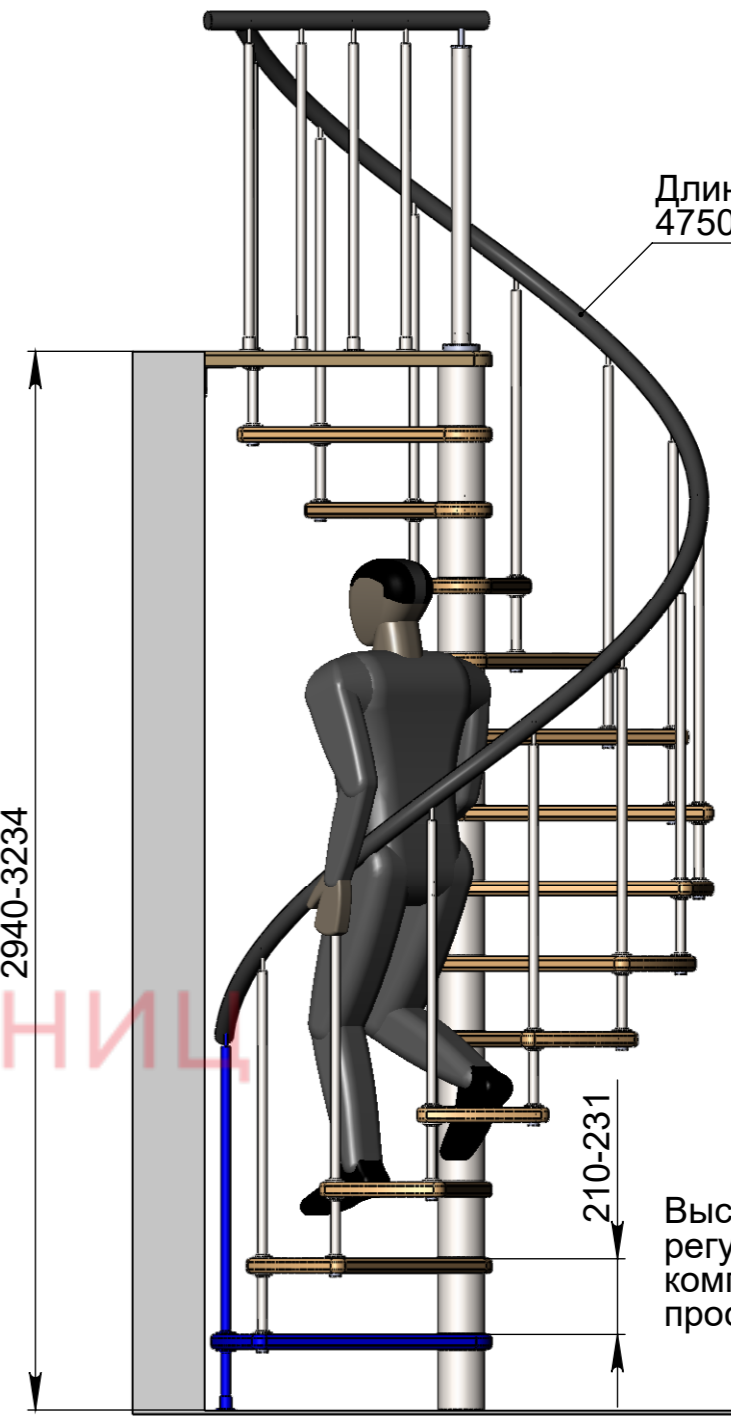

СБ

A-A (1 : 20)

Длина поручня
4450мм

Высота шага
регулируется
композитными
проставками

Стандартная комплектация
(12ступеней + площадка)

Инв. № подл.	Подп. и дата
Взам. инв. №	Подп. и дата
Инв. № дубл.	Подп. и дата

Лист
3

СБ

Г-Г (1 : 20)

Длина поручня
4450мм

210-231
Высота шага регулируется композитными проставками

Ø 1400

Стандартная комплектация
(12ступеней + площадка)

Инв. № подл.	Подп. и дата
Взам. инв. №	Подп. и дата
Инв. № дубл.	Подп. и дата

Изм.	Лист	№ докум.	Подп.	Дата

Мир лестниц. Винтовая лестница

Лист
4

СБ

Д-Д (1 : 21)

Длина поручня 4750мм

Высота шага регулируется композитными проставками

Стандартная комплектация (13ступеней + площадка)

Инв. № подл.	Подп. и дата
Взам. инв. №	Подп. и дата
Инв. № дубл.	Подп. и дата

Изм.	Лист	№ докум.	Подп.	Дата
------	------	----------	-------	------

Мир лестниц. Винтовая лестница

Лист 5

СБ

E-E (1 : 22)

Стандартная комплектация
(14 ступеней + площадка)