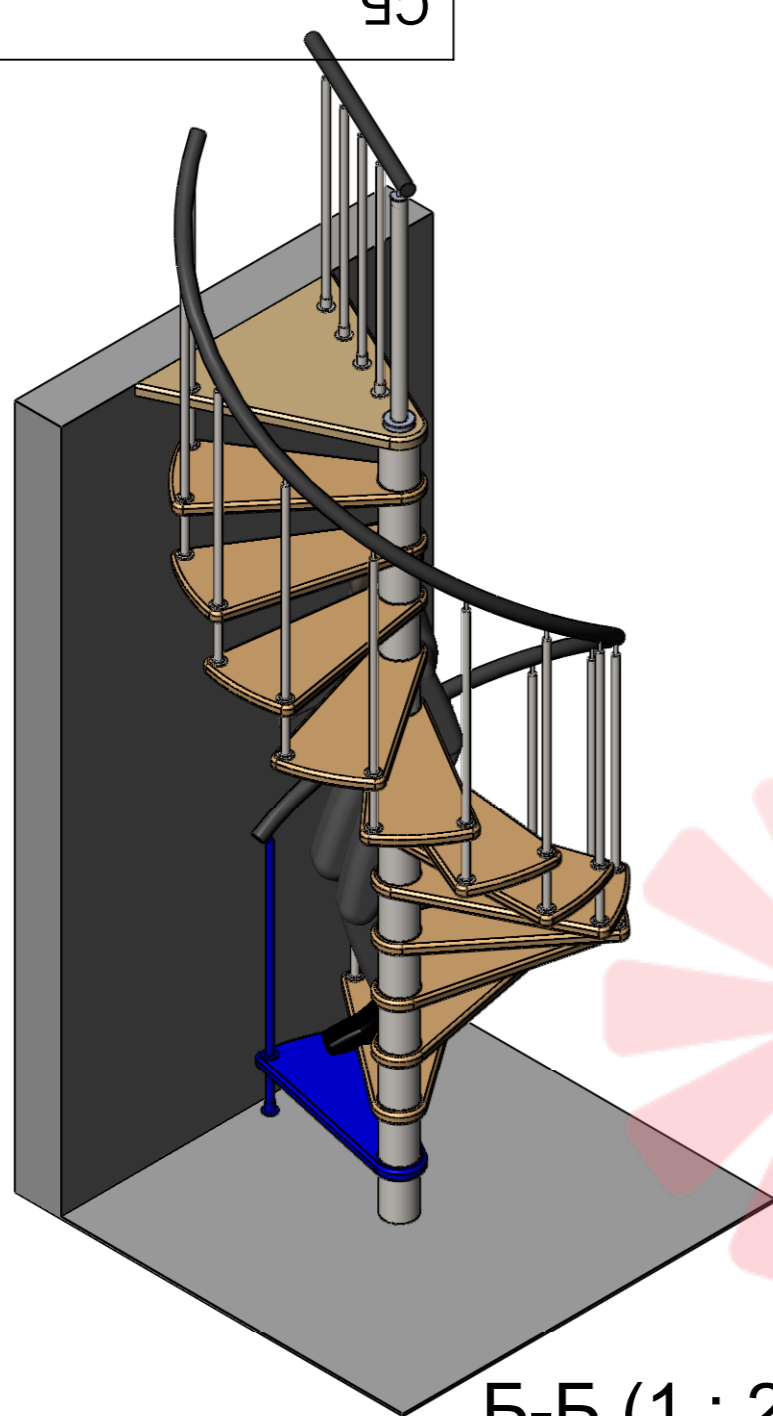

СБ

A-A (1 : 20)

Длина поручня
4450мм

Высота шага
регулируется
композитными
проставками

Стандартная комплектация
(12ступеней + площадка)

Инв. № подл.	Подп. и дата
Взам. инв. №	Подп. и дата
Инв. № дубл.	Подп. и дата

Изм.	Лист	№ докум.	Подп.	Дата

Мир лестниц. Винтовая лестница

Лист
1

90

Б-Б (1 : 21)

Стандартная комплектация
(13 ступеней + площадка)

Инв. № подл.	Подп. и дата
Взам. инв. №	Подп. и дата
Инв. № дубл.	Подп. и дата

Изм.	Лист	№ докум.	Подп.	Дата	Мир лестниц. Винтовая лестница	Лист
						2

СБ

В-В (1 : 22)

2060

В

В

3150-3444

Длина поручня
5150мм