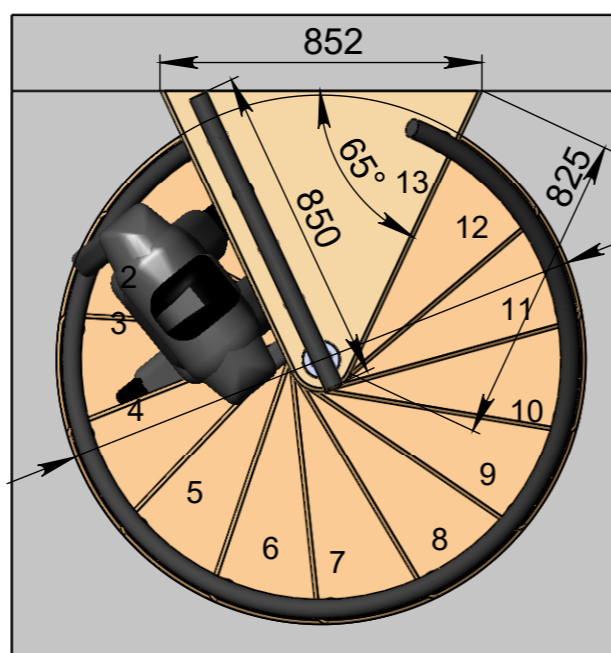

СБ

A-A (1 : 20)

Длина поручня
4450мм

Высота шага
регулируется
композитными
проставками

Стандартная комплектация
(12ступеней + площадка)

Инв. № подл.	Подп. и дата
Взам. инв. №	Подп. и дата
Инв. № дубл.	Подп. и дата

Лист
3

СБ

Г-Г (1 : 20)

Длина поручня
4450мм

210-231
Высота шага регулируется композитными проставками

Ø 1400

Стандартная комплектация
(12ступеней + площадка)

Инв. № подл.	Подп. и дата
Взам. инв. №	Подп. и дата
Инв. № дубл.	Подп. и дата

Изм.	Лист	№ докум.	Подп.	Дата

Мир лестниц. Винтовая лестница

Лист
4

СБ

Д-Д (1 : 21)

Длина поручня 4750мм

Высота шага регулируется композитными проставками

Стандартная комплектация (13ступеней + площадка)