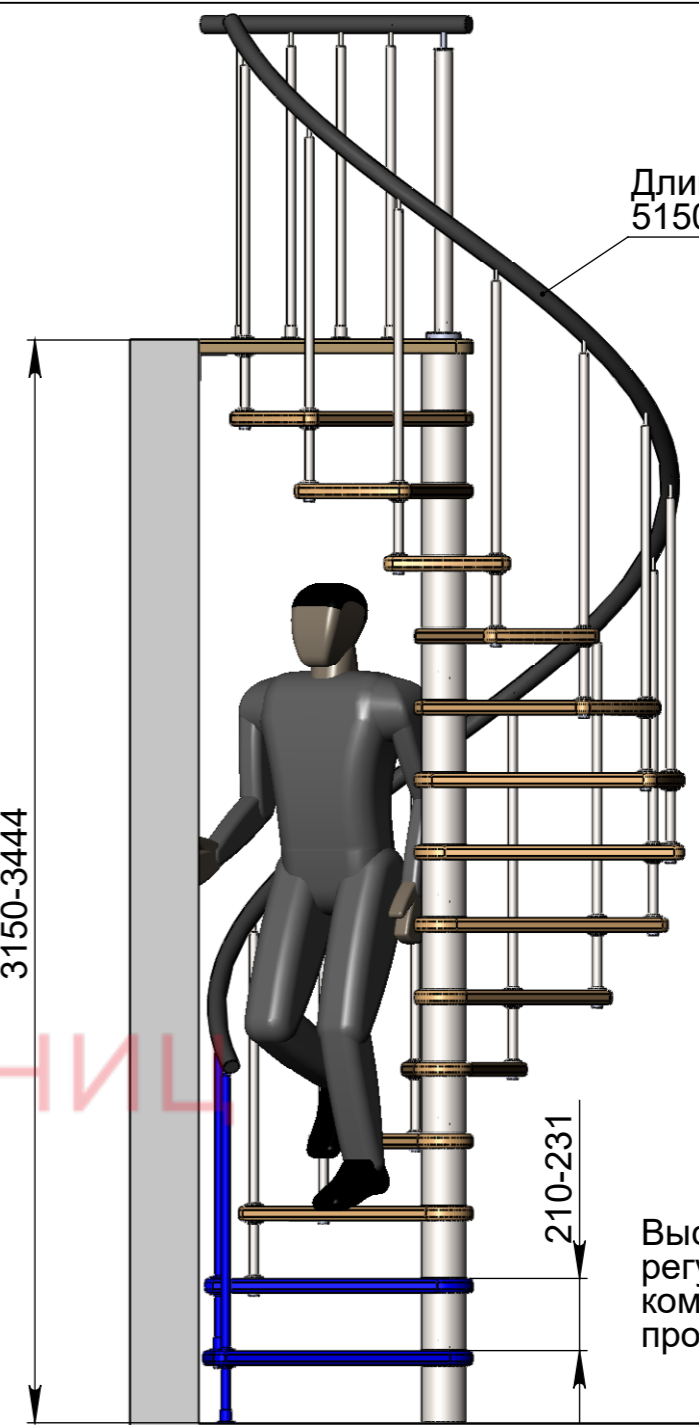

СБ

A-A (1 : 20)

Длина поручня
4450мм

Высота шага
регулируется
композитными
проставками

Стандартная комплектация
(12ступеней + площадка)

Инв. № подл.	Подп. и дата
Взам. инв. №	Подп. и дата
Инв. № дубл.	Подп. и дата

Изм.	Лист	№ докум.	Подп.	Дата

Мир лестниц. Винтовая лестница

Лист
1

90

Б-Б (1 : 21)

Стандартная комплектация
(13 ступеней + площадка)

Инв. № подл.	Подп. и дата
Взам. инв. №	Подп. и дата
Инв. № дубл.	Подп. и дата

Изм.	Лист	№ докум.	Подп.	Дата	Мир лестниц. Винтовая лестница	Лист
						2

СБ

В-В (1 : 22)

2060

В

В

3150-3444

Длина поручня
5150мм

210-231

Высота шага
регулируется
композитными
проставками

Стандартная комплектация
(14ступеней + площадка)

Инв. № подл.	Подп. и дата	Взам. инв. №	Инв. № дубл.	Подп. и дата

Изм.	Лист	№ докум.	Подп.	Дата

Мир лестниц. Винтовая лестница