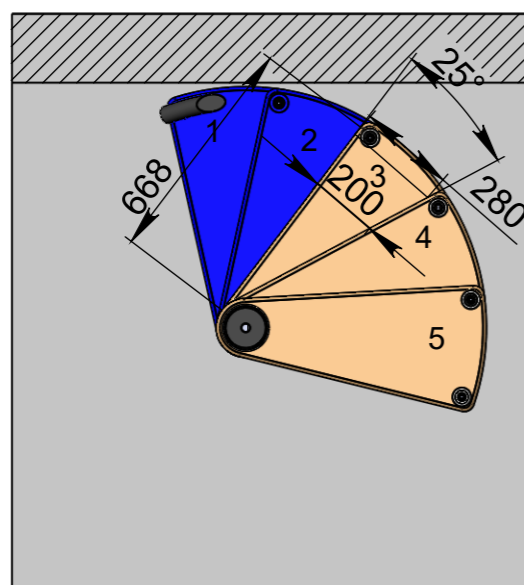

Стандартная комплектация
(14ступеней + площадка)

Инв. № подл.	Подп. и дата	Взам. инв. №	Инв. № дубл.	Подп. и дата

Изм.	Лист	№ докум.	Подп.	Дата

Мир лестниц. Винтовая лестница

Лист
3