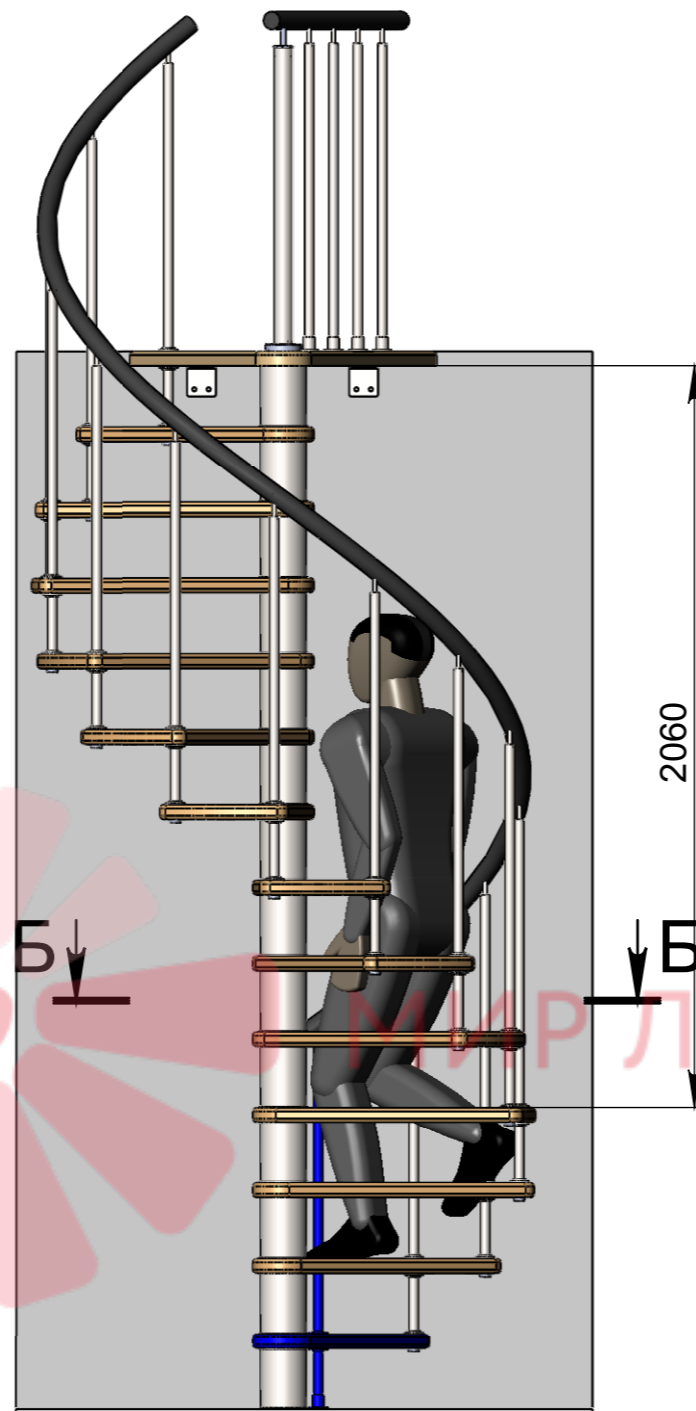

СБ

A-A (1 : 20)

Длина поручня
4450мм

Высота шага
регулируется
композитными
проставками

Стандартная комплектация
(12ступеней + площадка)

Инв. № подл.	Подп. и дата
Взам. инв. №	Подп. и дата
Инв. № дубл.	Подп. и дата

Изм.	Лист	№ докум.	Подп.	Дата

Мир лестниц. Винтовая лестница

Лист
1

90

Б-Б (1 : 21)

Стандартная комплектация
(13 ступеней + площадка)

Инв. № подл.	Подп. и дата
Взам. инв. №	Подп. и дата
Инв. № дубл.	Подп. и дата

Изм.	Лист	№ докум.	Подп.	Дата	Мир лестниц. Винтовая лестница	Лист
						2

СБ

В-В (1 : 22)

2060

В

В

3150-3444

Длина поручня
5150мм

210-231

Высота шага
регулируется
композитными
проставками

Стандартная комплектация
(14ступеней + площадка)

Инв. № подл.	Подп. и дата	Взам. инв. №	Инв. № дубл.	Подп. и дата

Изм.	Лист	№ докум.	Подп.	Дата

Мир лестниц. Винтовая лестница