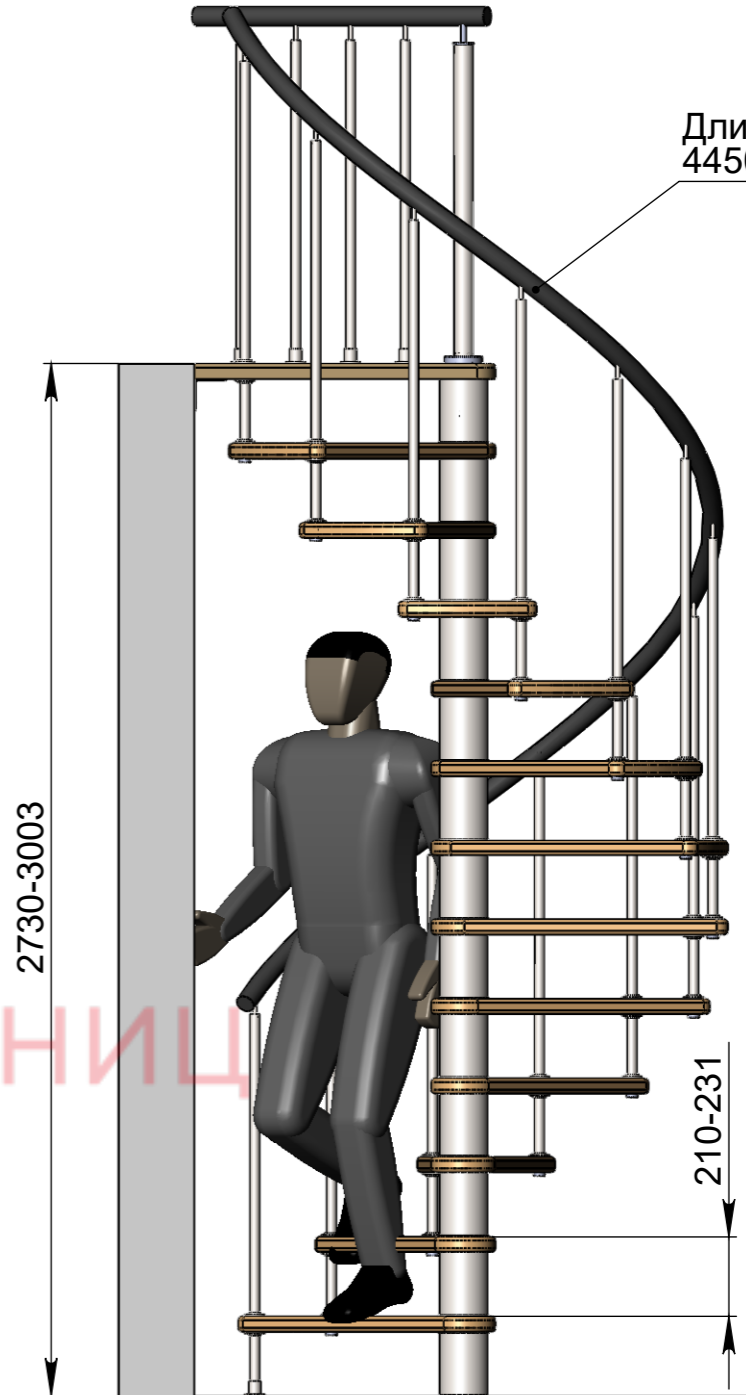

СБ

A-A (1 : 20)

Длина поручня
4450мм

Высота шага
регулируется
композитными
проставками

Стандартная комплектация
(12ступеней + площадка)

Инв. № подл.	Подп. и дата
Взам. инв. №	Подп. и дата
Инв. № дубл.	Подп. и дата

Изм.	Лист	№ докум.	Подп.	Дата

Мир лестниц. Винтовая лестница

Лист
1

90

Б-Б (1 : 21)

Стандартная комплектация
(13 ступеней + площадка)

Инв. № подл.	Подп. и дата
Взам. инв. №	Подп. и дата
Инв. № дубл.	Подп. и дата

Изм.	Лист	№ докум.	Подп.	Дата	Мир лестниц. Винтовая лестница	Лист
						2

СБ

В-В (1 : 22)

2060

В

В

3150-3444

Длина поручня
5150мм

Лист
3

СБ

Г-Г (1 : 20)

Длина поручня
4450мм

210-231
Высота шага регулируется композитными проставками

Ø 1400

Стандартная комплектация
(12ступеней + площадка)

Инв. № подл.	Подп. и дата
Взам. инв. №	Подп. и дата
Инв. № дубл.	Подп. и дата