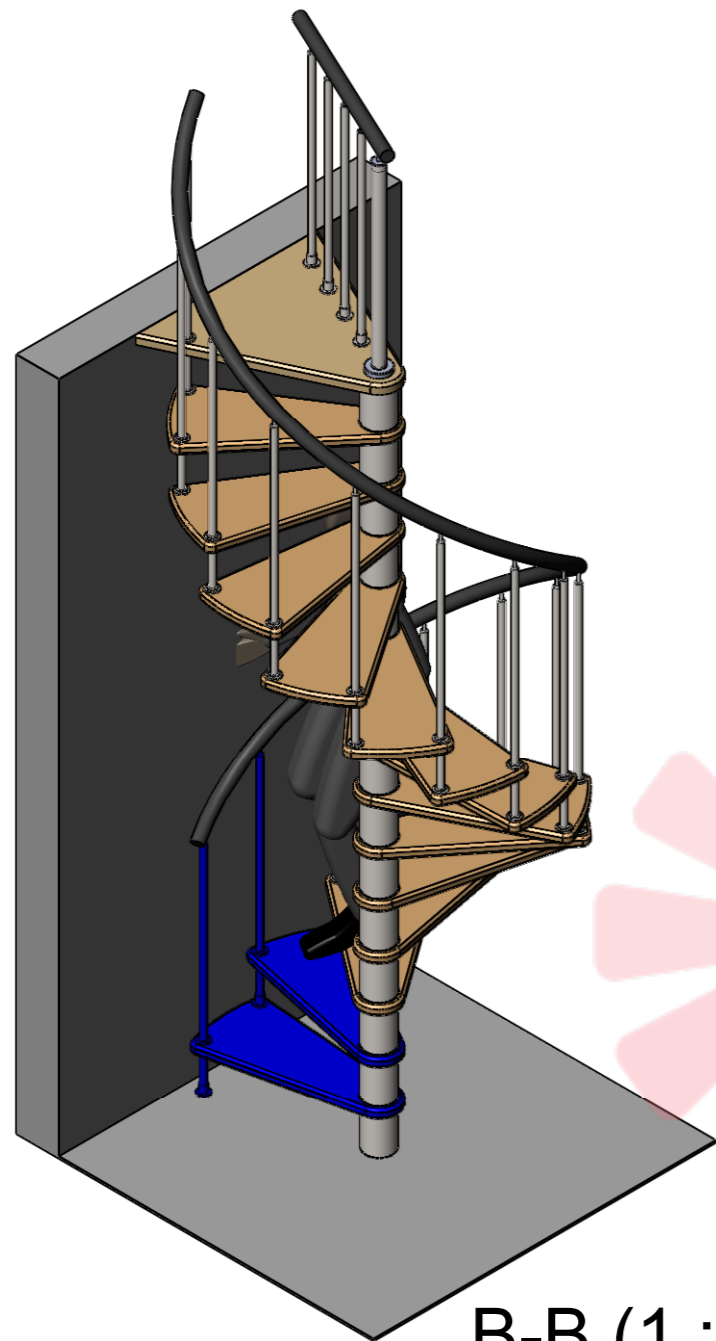

СБ

A-A (1 : 20)

Длина поручня
4450мм

Высота шага
регулируется
композитными
проставками

Стандартная комплектация
(12ступеней + площадка)

Инв. № подл.	Подп. и дата
Взам. инв. №	Подп. и дата
Инв. № дубл.	Подп. и дата

Изм.	Лист	№ докум.	Подп.	Дата

Мир лестниц. Винтовая лестница

Лист
1

90

Б-Б (1 : 21)

Стандартная комплектация
(13 ступеней + площадка)

Инв. № подл.	Подп. и дата
Взам. инв. №	Подп. и дата
Инв. № дубл.	Подп. и дата

Изм.	Лист	№ докум.	Подп.	Дата	Мир лестниц. Винтовая лестница	Лист
						2

СБ

В-В (1 : 22)

2060

В

В

3150-3444

Длина поручня
5150мм

210-231

Высота шага
регулируется
композитными
проставками

Стандартная комплектация
(14ступеней + площадка)

Инв. № подл.	Подп. и дата	Взам. инв. №	Инв. № дубл.	Подп. и дата

Изм.	Лист	№ докум.	Подп.	Дата

Мир лестниц. Винтовая лестница