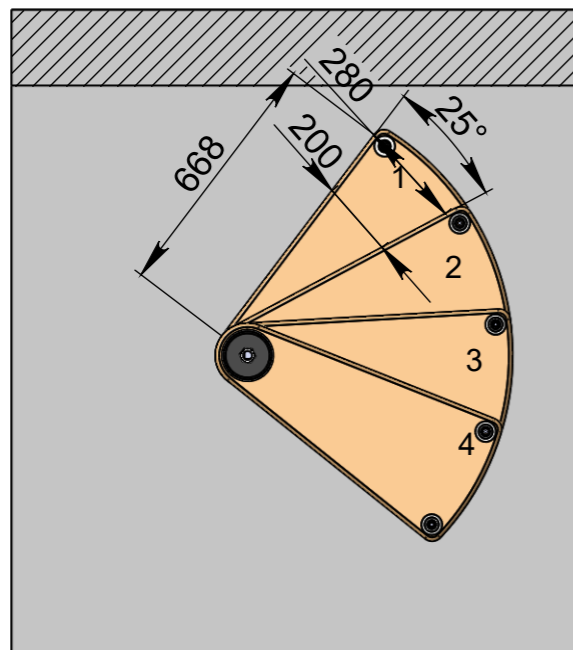

СБ

A-A (1 : 20)

Длина поручня
4450мм

Высота шага
регулируется
композитными
проставками

Стандартная комплектация
(12ступеней + площадка)

Инв. № подл.	Подп. и дата
Взам. инв. №	Подп. и дата
Инв. № дубл.	Подп. и дата

Изм.	Лист	№ докум.	Подп.	Дата

Мир лестниц. Винтовая лестница

Лист
1

90

Б-Б (1 : 21)

Стандартная комплектация
(13 ступеней + площадка)

Инв. № подл.	Подп. и дата
Взам. инв. №	Подп. и дата
Инв. № дубл.	Подп. и дата

Изм.	Лист	№ докум.	Подп.	Дата	Мир лестниц. Винтовая лестница	Лист
						2

СБ

В-В (1 : 22)

2060

В

В

3150-3444

Длина поручня
5150мм

Лист
3

СБ

Г-Г (1 : 20)

Длина поручня
4450мм

210-231
Высота шага регулируется композитными проставками

Ø 1400

Стандартная комплектация
(12ступеней + площадка)

Инв. № подл.	Подп. и дата
Взам. инв. №	Подп. и дата
Инв. № дубл.	Подп. и дата