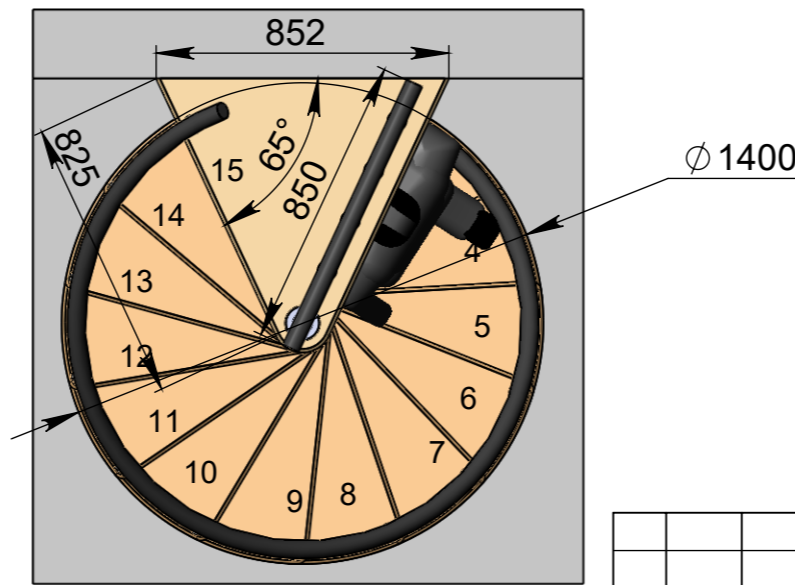

СБ

A-A (1 : 20)

Длина поручня
4450мм

Высота шага
регулируется
композитными
проставками

Стандартная комплектация
(12ступеней + площадка)

Инв. № подл.	Подп. и дата
Взам. инв. №	Подп. и дата
Инв. № дубл.	Подп. и дата

Изм.	Лист	№ докум.	Подп.	Дата	Мир лестниц. Винтовая лестница	Лист
						2

СБ

В-В (1 : 22)

2060

В

В

3150-3444

Длина поручня
5150мм

210-231

Высота шага
регулируется
композитными
проставками

Стандартная комплектация
(14ступеней + площадка)

Инв. № подл.	Подп. и дата	Взам. инв. №	Инв. № дубл.	Подп. и дата

Изм.	Лист	№ докум.	Подп.	Дата

Мир лестниц. Винтовая лестница