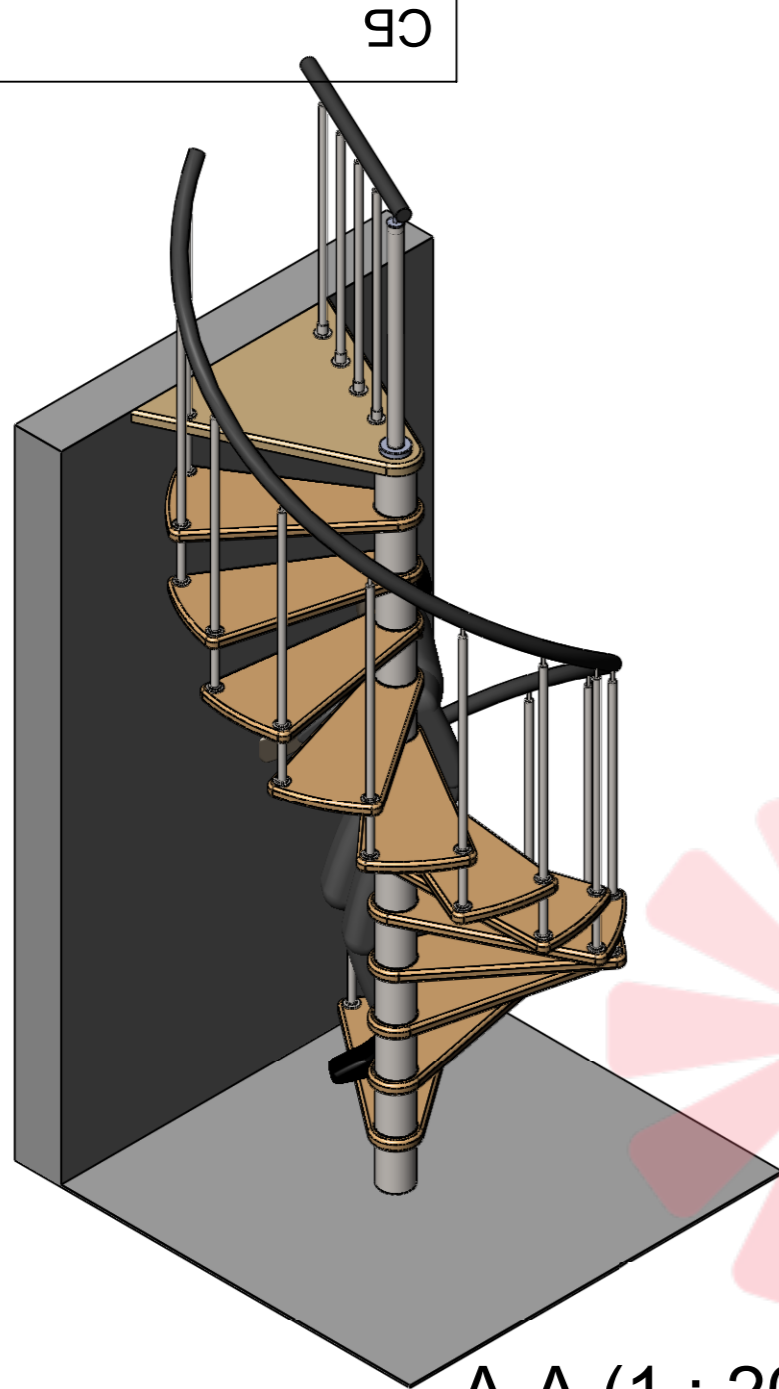

СБ

A-A (1 : 20)

Длина поручня
4450мм

Высота шага
регулируется
композитными
проставками

Стандартная комплектация
(12ступеней + площадка)

Инв. № подл.	Подп. и дата
Взам. инв. №	Подп. и дата
Инв. № дубл.	Подп. и дата

Изм.	Лист	№ докум.	Подп.	Дата

Мир лестниц. Винтовая лестница

Лист
1

90

Б-Б (1 : 21)

Стандартная комплектация
(13 ступеней + площадка)

Инв. № подл.	Подп. и дата
Взам. инв. №	Подп. и дата
Инв. № дубл.	Подп. и дата

Изм.	Лист	№ докум.	Подп.	Дата	Мир лестниц. Винтовая лестница	Лист
						2

СБ

В-В (1 : 22)

2060

В

В

3150-3444

Длина поручня
5150мм