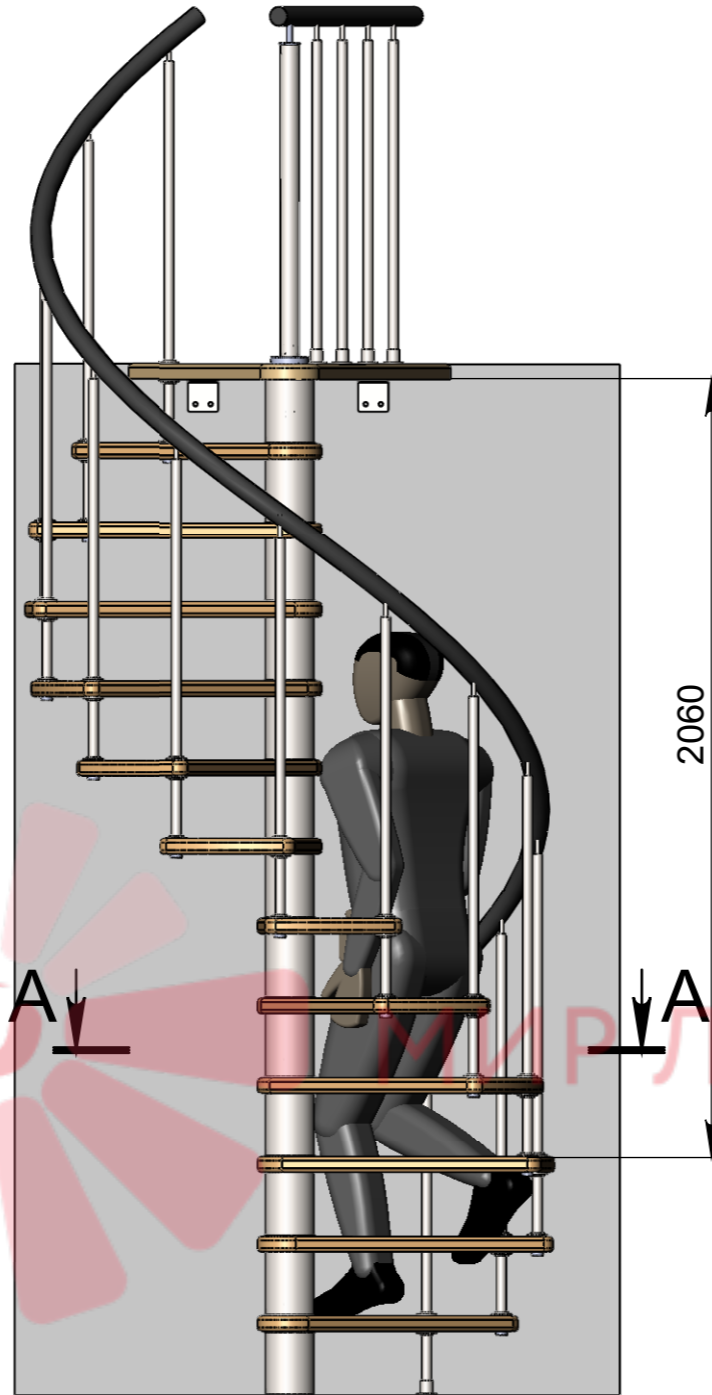

СБ

A-A (1 : 20)

Длина поручня
4450мм

Высота шага
регулируется
композитными
проставками

Стандартная комплектация
(12ступеней + площадка)

Инв. № подл.	Подп. и дата
Взам. инв. №	Подп. и дата
Инв. № дубл.	Подп. и дата

Изм.	Лист	№ докум.	Подп.	Дата

Мир лестниц. Винтовая лестница

Лист
1

90

Б-Б (1 : 21)

Стандартная комплектация
(13 ступеней + площадка)

Инв. № подл.	Подп. и дата
Взам. инв. №	Подп. и дата
Инв. № дубл.	Подп. и дата

Изм.	Лист	№ докум.	Подп.	Дата	Мир лестниц. Винтовая лестница	Лист
						2

СБ

В-В (1 : 22)

2060

В

В

3150-3444

Длина поручня
5150мм

210-231

Высота шага
регулируется
композитными
проставками

Стандартная комплектация
(14ступеней + площадка)

Инв. № подл.	Подп. и дата	Взам. инв. №	Инв. № дубл.	Подп. и дата

Изм.	Лист	№ докум.	Подп.	Дата

Мир лестниц. Винтовая лестница