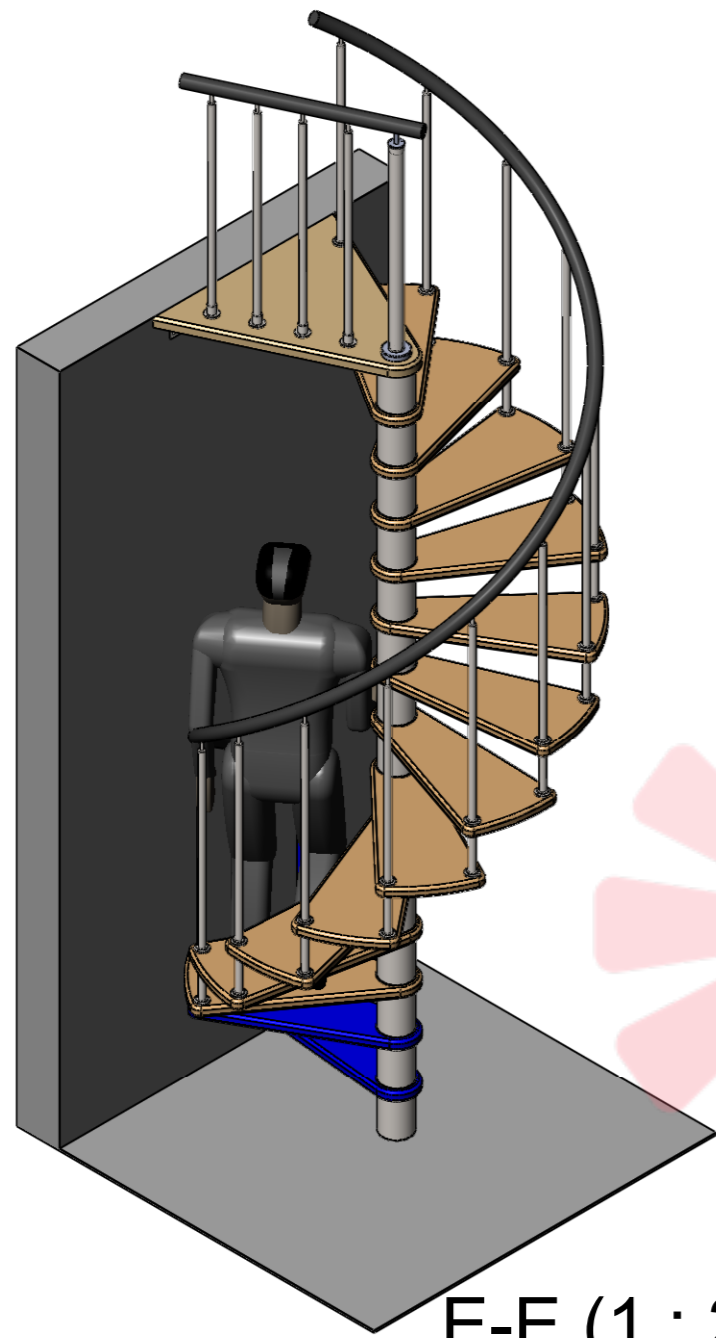

СБ

A-A (1 : 20)

Длина поручня
4450мм

Высота шага
регулируется
композитными
проставками

Стандартная комплектация
(12ступеней + площадка)

Инв. № подл.	Подп. и дата
Взам. инв. №	Подп. и дата
Инв. № дубл.	Подп. и дата

Лист
3

СБ

Г-Г (1 : 20)

Длина поручня
4450мм

210-231
Высота шага регулируется композитными проставками

Ø 1400

Стандартная комплектация
(12ступеней + площадка)

Инв. № подл.	Подп. и дата
Взам. инв. №	Подп. и дата
Инв. № дубл.	Подп. и дата

Изм.	Лист	№ докум.	Подп.	Дата

Мир лестниц. Винтовая лестница

Лист
4

СБ

Д-Д (1 : 21)

Длина поручня 4750мм

Высота шага регулируется композитными проставками

Стандартная комплектация (13ступеней + площадка)

Инв. № подл.	Подп. и дата
Взам. инв. №	Подп. и дата
Инв. № дубл.	Подп. и дата

Изм.	Лист	№ докум.	Подп.	Дата
------	------	----------	-------	------

Мир лестниц. Винтовая лестница

Лист 5

СБ

E-E (1 : 22)

Стандартная комплектация
(14 ступеней + площадка)