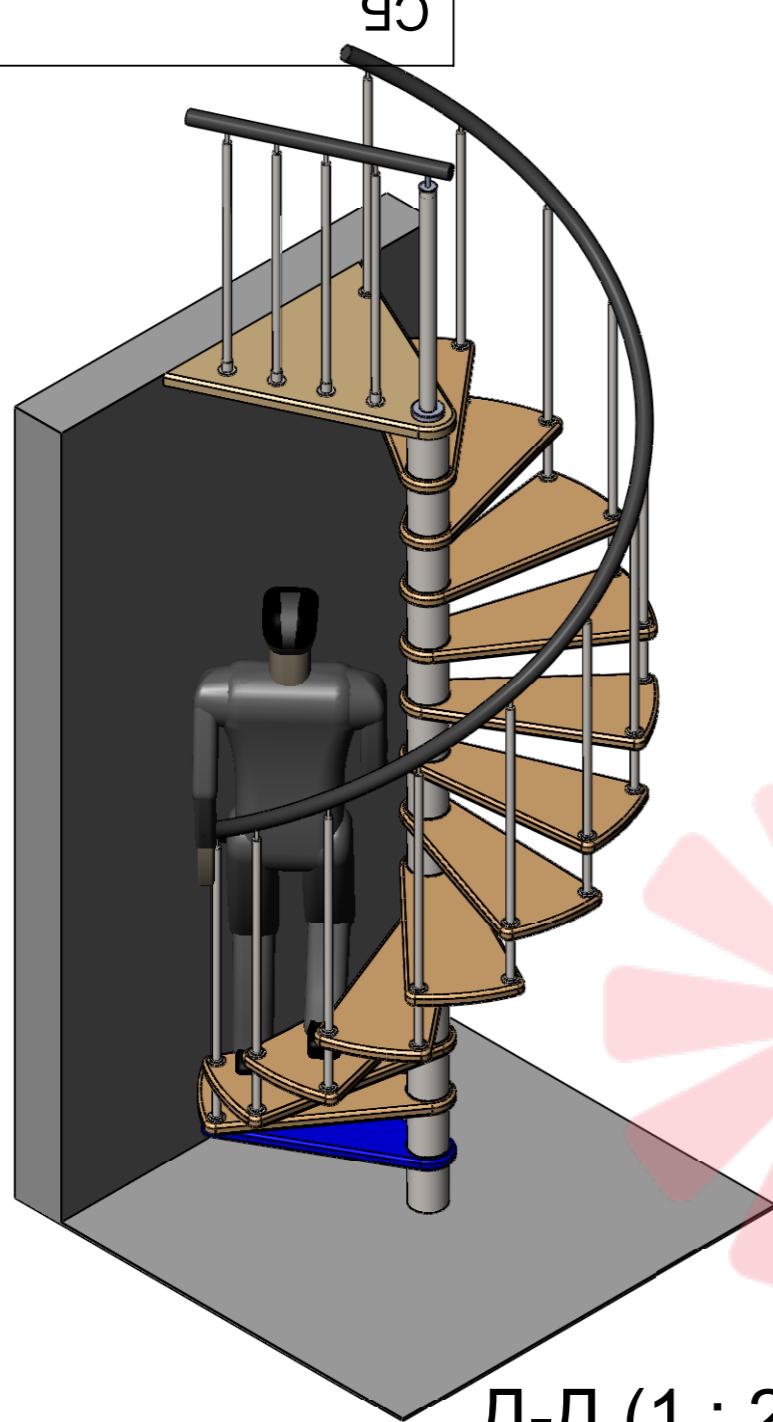

СБ

A-A (1 : 20)

Длина поручня
4450мм

Высота шага
регулируется
композитными
проставками

Стандартная комплектация
(12ступеней + площадка)

Инв. № подл.	Подп. и дата
Взам. инв. №	Подп. и дата
Инв. № дубл.	Подп. и дата

210-231

Высота шага
регулируется
композитными
проставками

Стандартная комплектация
(14ступеней + площадка)

Инв. № подл.	Подп. и дата	Взам. инв. №	Инв. № дубл.	Подп. и дата

Изм.	Лист	№ докум.	Подп.	Дата

Мир лестниц. Винтовая лестница

Лист
3

СБ

Г-Г (1 : 20)

Длина поручня
4450мм

210-231
Высота шага регулируется композитными проставками

Ø 1400

Стандартная комплектация
(12ступеней + площадка)

Инв. № подл.	Подп. и дата
Взам. инв. №	Подп. и дата
Инв. № дубл.	Подп. и дата

Изм.	Лист	№ докум.	Подп.	Дата

Мир лестниц. Винтовая лестница

Лист
4

СБ

Д-Д (1 : 21)

Длина поручня 4750мм

Высота шага регулируется композитными проставками

Стандартная комплектация (13ступеней + площадка)