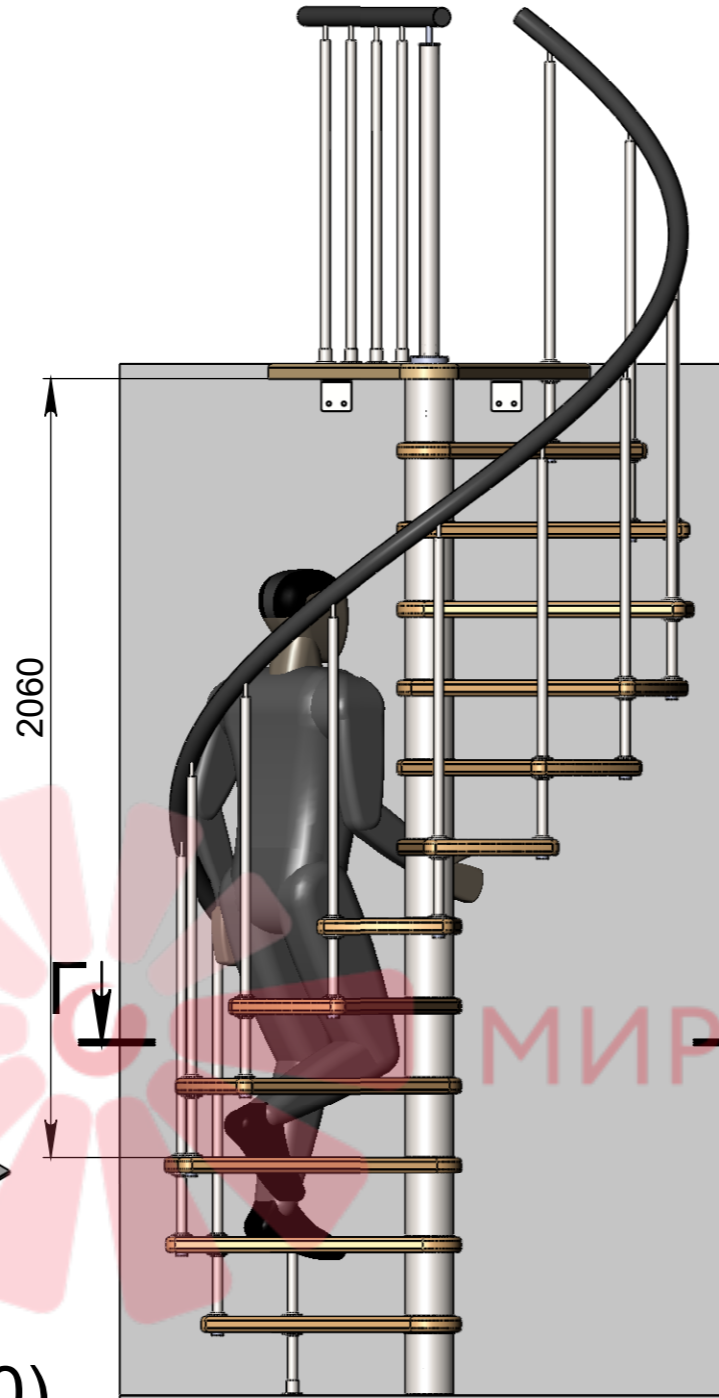

СБ

A-A (1 : 20)

Длина поручня
4450мм

Высота шага
регулируется
композитными
проставками

Стандартная комплектация
(12ступеней + площадка)

Инв. № подл.	Подп. и дата
Взам. инв. №	Подп. и дата
Инв. № дубл.	Подп. и дата

Изм.	Лист	№ докум.	Подп.	Дата	Мир лестниц. Винтовая лестница	Лист
						2

СБ

В-В (1 : 22)

2060

В

В

3150-3444

Длина поручня
5150мм

210-231

Высота шага
регулируется
композитными
проставками

Стандартная комплектация
(14ступеней + площадка)

Инв. № подл.	Подп. и дата	Взам. инв. №	Инв. № дубл.	Подп. и дата

Изм.	Лист	№ докум.	Подп.	Дата

Мир лестниц. Винтовая лестница

Лист
3

СБ

Г-Г (1 : 20)

Длина поручня
4450мм

210-231
Высота шага регулируется композитными проставками

Ø 1400

Стандартная комплектация
(12ступеней + площадка)

Инв. № подл.	Подп. и дата
Взам. инв. №	Подп. и дата
Инв. № дубл.	Подп. и дата