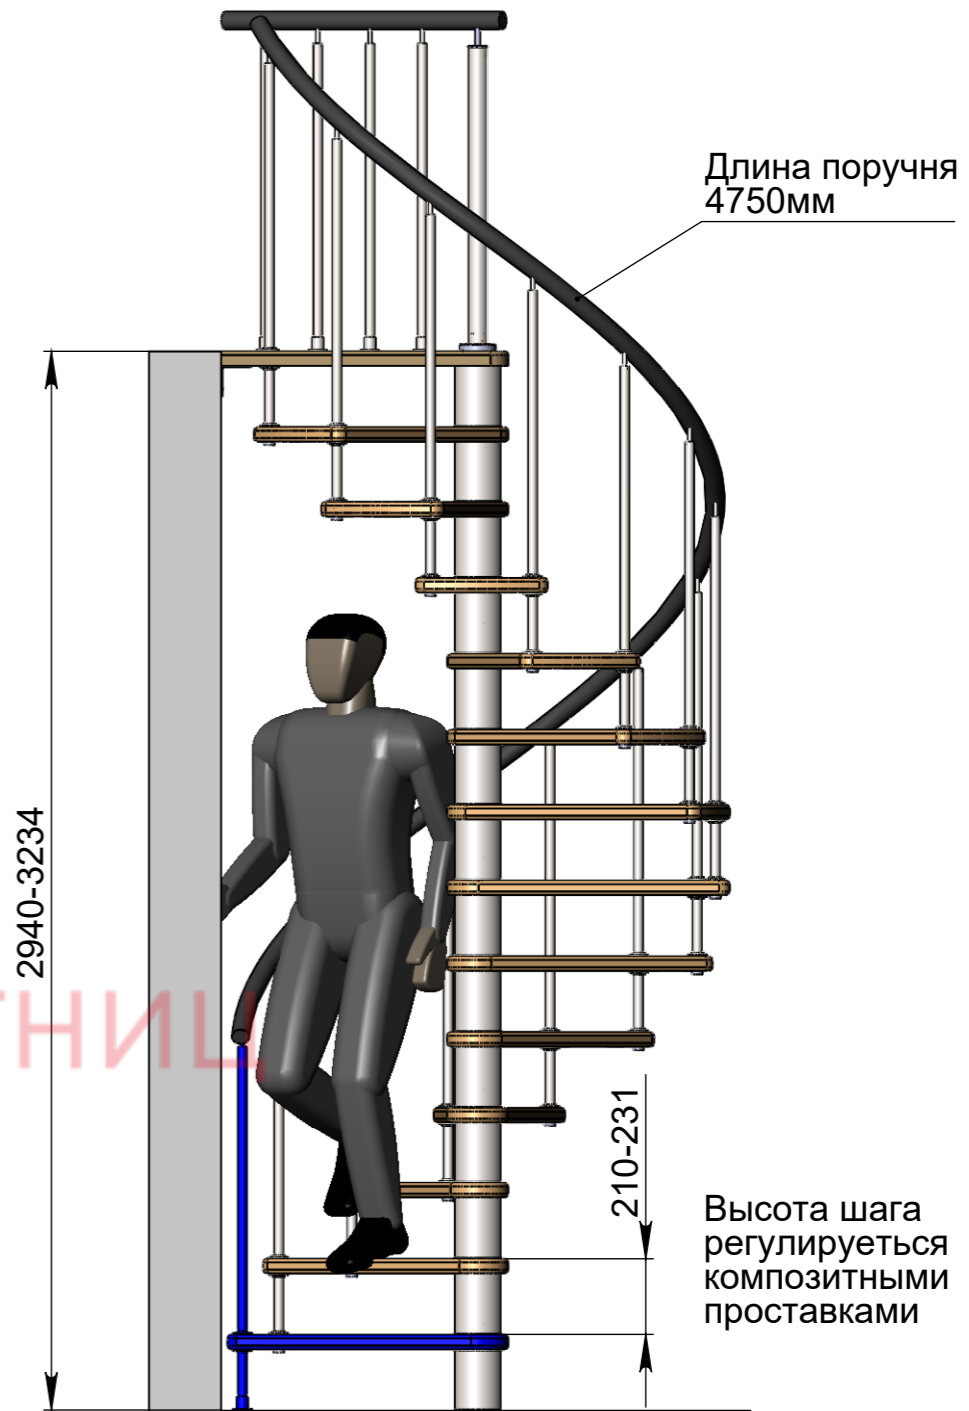

СБ

A-A (1 : 20)

Длина поручня
4450мм

Высота шага
регулируется
композитными
проставками

Стандартная комплектация
(12ступеней + площадка)

Инв. № подл.	Подп. и дата
Взам. инв. №	Подп. и дата
Инв. № дубл.	Подп. и дата

Изм.	Лист	№ докум.	Подп.	Дата

Мир лестниц. Винтовая лестница

Лист
1

90

Б-Б (1 : 21)

Стандартная комплектация
(13 ступеней + площадка)

Инв. № подл.	Подп. и дата
Взам. инв. №	Подп. и дата
Инв. № дубл.	Подп. и дата

Изм.	Лист	№ докум.	Подп.	Дата	Мир лестниц. Винтовая лестница	Лист
						2

СБ

В-В (1 : 22)

2060

В

В

3150-3444

Длина поручня
5150мм

210-231

Высота шага
регулируется
композитными
проставками

Стандартная комплектация
(14ступеней + площадка)

Инв. № подл.	Подп. и дата	Взам. инв. №	Инв. № дубл.	Подп. и дата

Изм.	Лист	№ докум.	Подп.	Дата

Мир лестниц. Винтовая лестница