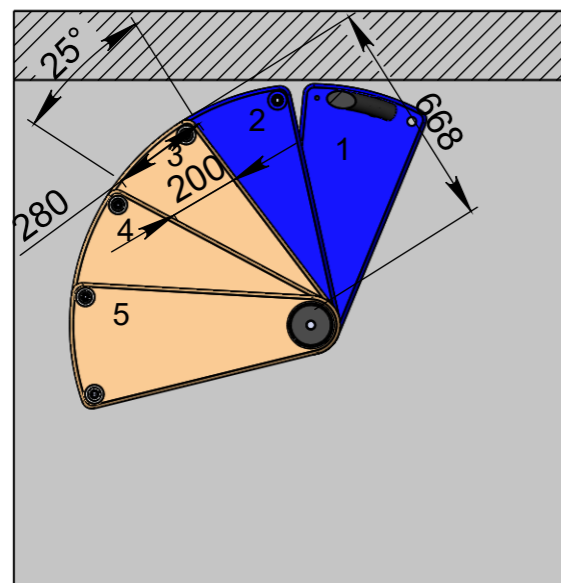

Изм.	Лист	№ докум.	Подп.	Дата	Мир лестниц. Винтовая лестница	Лист
						2

СБ

В-В (1 : 22)

2060

В

В

3150-3444

Длина поручня
5150мм

Лист
3

СБ

Г-Г (1 : 20)

Длина поручня
4450мм

210-231
Высота шага регулируется композитными проставками

Ø 1400

Стандартная комплектация
(12ступеней + площадка)

Инв. № подл.	Подп. и дата
Взам. инв. №	Подп. и дата
Инв. № дубл.	Подп. и дата

Изм.	Лист	№ докум.	Подп.	Дата

Мир лестниц. Винтовая лестница

Лист
4

СБ

Д-Д (1 : 21)

Длина поручня 4750мм

Высота шага регулируется композитными проставками

Стандартная комплектация (13ступеней + площадка)

Инв. № подл.	Подп. и дата
Взам. инв. №	Подп. и дата
Инв. № дубл.	Подп. и дата

Изм.	Лист	№ докум.	Подп.	Дата
------	------	----------	-------	------

Мир лестниц. Винтовая лестница

Лист 5

СБ

E-E (1 : 22)

Стандартная комплектация
(14 ступеней + площадка)