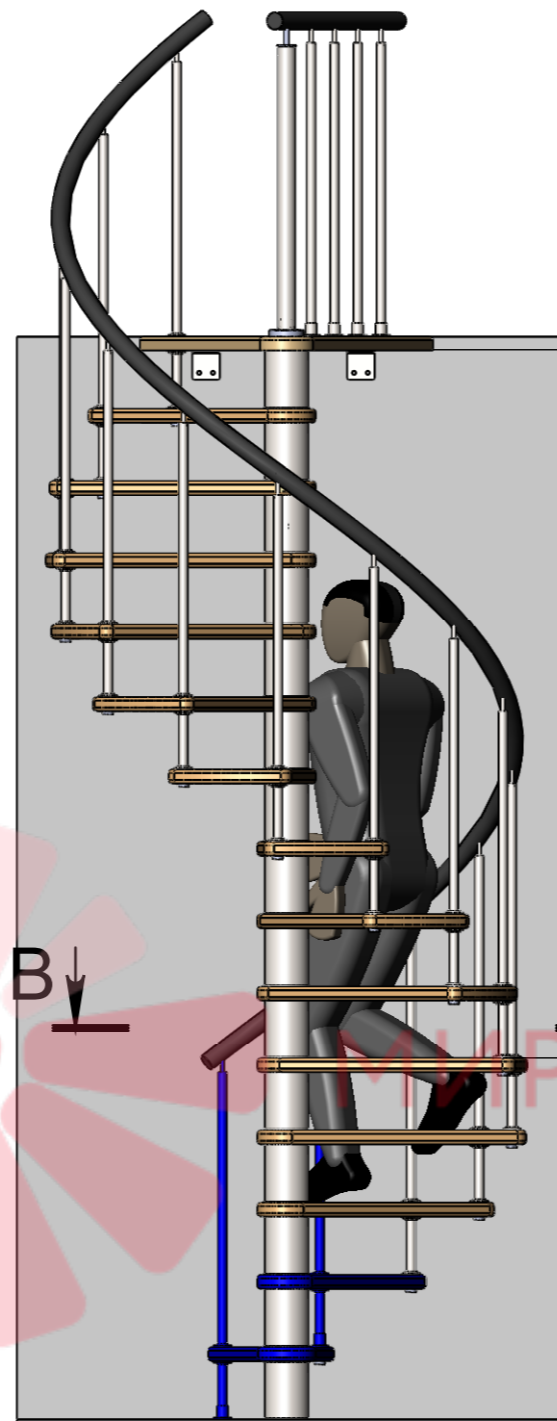

СБ

A-A (1 : 20)

Длина поручня
4450мм

Высота шага
регулируется
композитными
проставками

Стандартная комплектация
(12ступеней + площадка)

Инв. № подл.	Подп. и дата
Взам. инв. №	Подп. и дата
Инв. № дубл.	Подп. и дата

Изм.	Лист	№ докум.	Подп.	Дата

Мир лестниц. Винтовая лестница

Лист
1

90

Б-Б (1 : 21)

Стандартная комплектация
(13 ступеней + площадка)

Инв. № подл.	Подп. и дата
Взам. инв. №	Подп. и дата
Инв. № дубл.	Подп. и дата

Изм.	Лист	№ докум.	Подп.	Дата	Мир лестниц. Винтовая лестница	Лист
						2

СБ

В-В (1 : 22)

2060

В

В

3150-3444

Длина поручня
5150мм

210-231

Высота шага
регулируется
композитными
проставками

Стандартная комплектация
(14ступеней + площадка)

Инв. № подл.	Подп. и дата	Взам. инв. №	Инв. № дубл.	Подп. и дата

Изм.	Лист	№ докум.	Подп.	Дата

Мир лестниц. Винтовая лестница