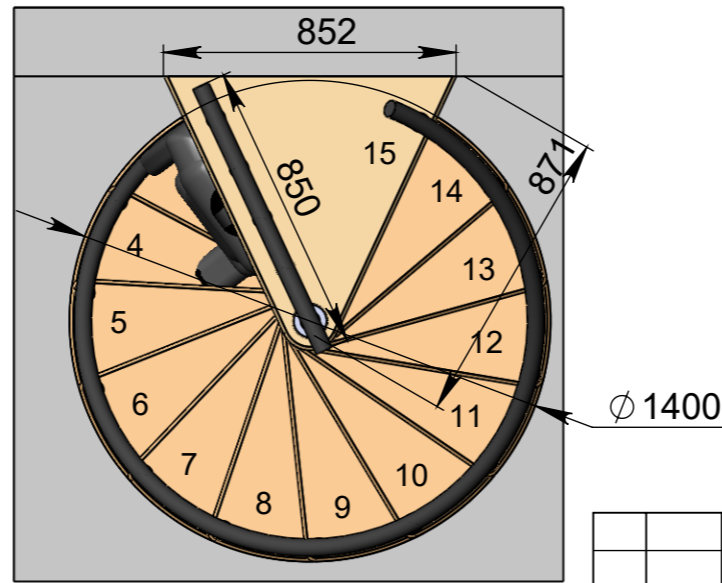

Изм.	Лист	№ докум.	Подп.	Дата

Мир лестниц. Винтовая лестница

Лист
4

СБ

Д-Д (1 : 21)

Длина поручня 4750мм

Высота шага регулируется композитными проставками

Стандартная комплектация (13ступеней + площадка)

Инв. № подл.	Подп. и дата
Взам. инв. №	Подп. и дата
Инв. № дубл.	Подп. и дата

Изм.	Лист	№ докум.	Подп.	Дата
------	------	----------	-------	------

Мир лестниц. Винтовая лестница

Лист 5

СБ

E-E (1 : 22)

Стандартная комплектация
(14 ступеней + площадка)