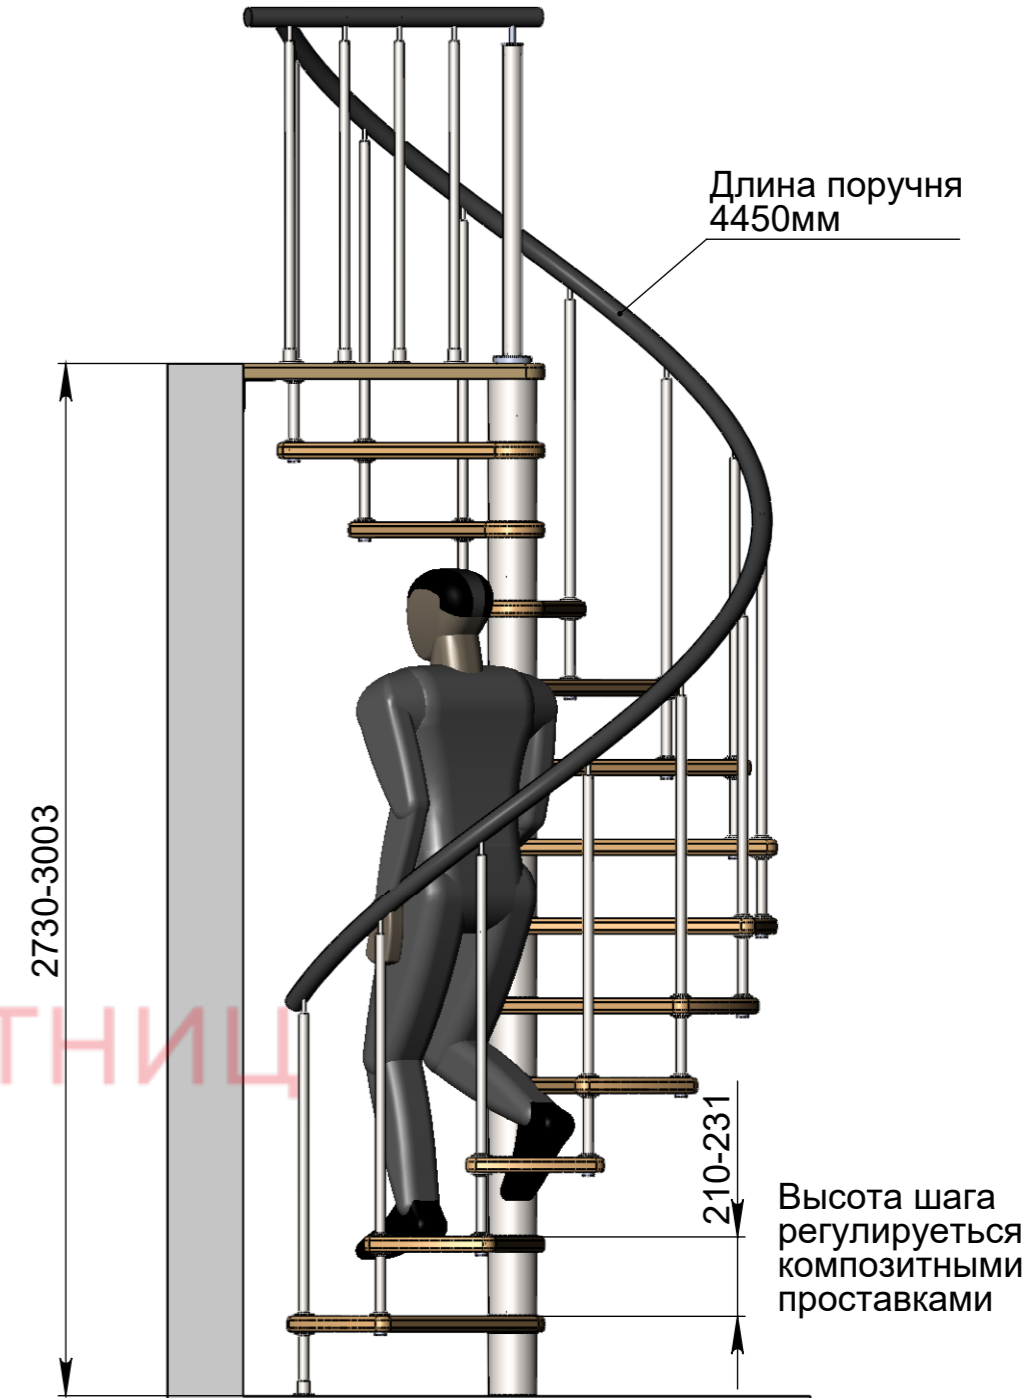

СБ

A-A (1 : 20)

Длина поручня
4450мм

Высота шага
регулируется
композитными
проставками

Стандартная комплектация
(12ступеней + площадка)

Инв. № подл.	Подп. и дата
Взам. инв. №	Подп. и дата
Инв. № дубл.	Подп. и дата

210-231

Высота шага
регулируется
композитными
проставками

Стандартная комплектация
(14ступеней + площадка)

Инв. № подл.	Подп. и дата	Взам. инв. №	Инв. № дубл.	Подп. и дата

Изм.	Лист	№ докум.	Подп.	Дата

Мир лестниц. Винтовая лестница

Лист
3

СБ

Г-Г (1 : 20)

Длина поручня
4450мм

210-231
Высота шага регулируется композитными проставками

Ø 1400

Стандартная комплектация
(12ступеней + площадка)

Инв. № подл.	Подп. и дата
Взам. инв. №	Подп. и дата
Инв. № дубл.	Подп. и дата