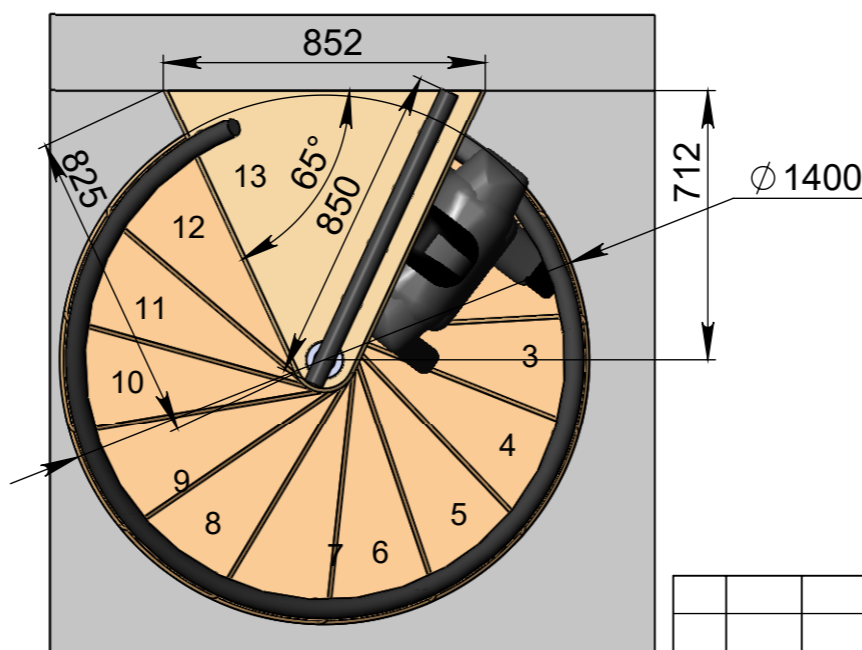

СБ

A-A (1 : 20)

Длина поручня
4450мм

Высота шага
регулируется
композитными
проставками

Стандартная комплектация
(12ступеней + площадка)

Инв. № подл.	Подп. и дата
Взам. инв. №	Подп. и дата
Инв. № дубл.	Подп. и дата

Изм.	Лист	№ докум.	Подп.	Дата

Мир лестниц. Винтовая лестница

Лист
1

90

Б-Б (1 : 21)

Стандартная комплектация
(13 ступеней + площадка)

Инв. № подл.	Подп. и дата
Взам. инв. №	Подп. и дата
Инв. № дубл.	Подп. и дата

Изм.	Лист	№ докум.	Подп.	Дата	Мир лестниц. Винтовая лестница	Лист
						2

СБ

В-В (1 : 22)

2060

В

В

3150-3444

Длина поручня
5150мм

Лист
3

СБ

Г-Г (1 : 20)

Длина поручня
4450мм

210-231
Высота шага регулируется композитными проставками

Ø 1400

Стандартная комплектация
(12ступеней + площадка)

Инв. № подл.	Подп. и дата
Взам. инв. №	Подп. и дата
Инв. № дубл.	Подп. и дата