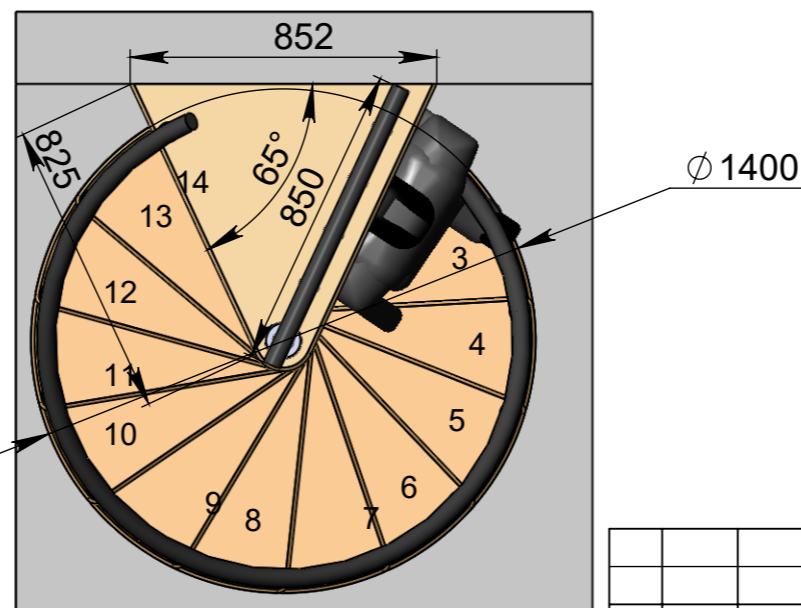

СБ

A-A (1 : 20)

Длина поручня
4450мм

Высота шага
регулируется
композитными
проставками

Стандартная комплектация
(12ступеней + площадка)

Инв. № подл.	Подп. и дата
Взам. инв. №	Подп. и дата
Инв. № дубл.	Подп. и дата

Изм.	Лист	№ докум.	Подп.	Дата

Мир лестниц. Винтовая лестница

Лист
1

90

Б-Б (1 : 21)

Стандартная комплектация
(13 ступеней + площадка)

Инв. № подл.	Подп. и дата
Взам. инв. №	Подп. и дата
Инв. № дубл.	Подп. и дата

Изм.	Лист	№ докум.	Подп.	Дата	Мир лестниц. Винтовая лестница	Лист
						2

СБ

В-В (1 : 22)

2060

В

В

3150-3444

Длина поручня
5150мм