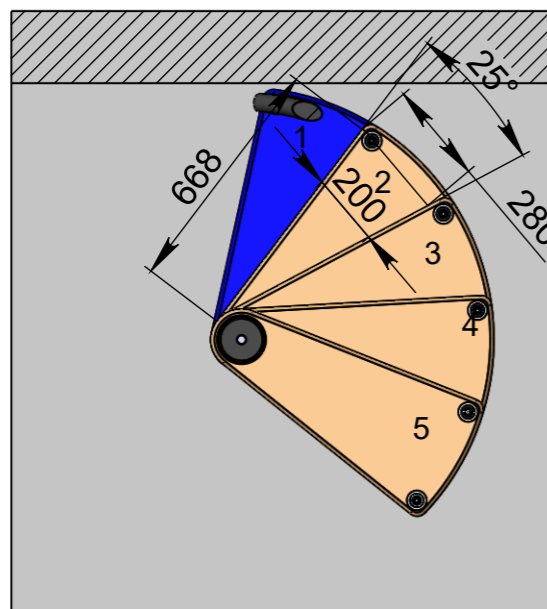

СБ

A-A (1 : 20)

Длина поручня
4450мм

Высота шага
регулируется
композитными
проставками

Стандартная комплектация
(12ступеней + площадка)

Инв. № подл.	Подп. и дата
Взам. инв. №	Подп. и дата
Инв. № дубл.	Подп. и дата

Изм.	Лист	№ докум.	Подп.	Дата

Мир лестниц. Винтовая лестница

Лист
1

90

Б-Б (1 : 21)

Стандартная комплектация
(13 ступеней + площадка)

Инв. № подл.	Подп. и дата
Взам. инв. №	Подп. и дата
Инв. № дубл.	Подп. и дата

Изм.	Лист	№ докум.	Подп.	Дата	Мир лестниц. Винтовая лестница	Лист
						2

СБ

В-В (1 : 22)

2060

В

В

3150-3444

Длина поручня
5150мм