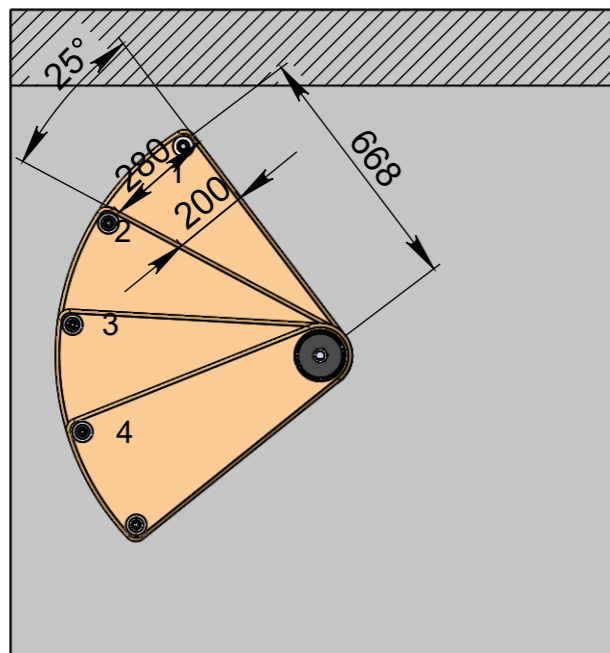

СБ

A-A (1 : 20)

Длина поручня
4450мм

Высота шага
регулируется
композитными
проставками

Стандартная комплектация
(12ступеней + площадка)

Инв. № подл.	Подп. и дата
Взам. инв. №	Подп. и дата
Инв. № дубл.	Подп. и дата

Изм.	Лист	№ докум.	Подп.	Дата	Мир лестниц. Винтовая лестница	Лист
						2

СБ

В-В (1 : 22)

2060

В

В

3150-3444

Длина поручня
5150мм

Лист
3

СБ

Г-Г (1 : 20)

Длина поручня
4450мм

210-231
Высота шага регулируется композитными проставками

Ø 1400

Стандартная комплектация
(12ступеней + площадка)

Инв. № подл.	Подп. и дата
Взам. инв. №	Подп. и дата
Инв. № дубл.	Подп. и дата

Изм.	Лист	№ докум.	Подп.	Дата

Мир лестниц. Винтовая лестница

Лист
4

СБ

Д-Д (1 : 21)

Длина поручня 4750мм

Высота шага регулируется композитными проставками

Стандартная комплектация (13ступеней + площадка)