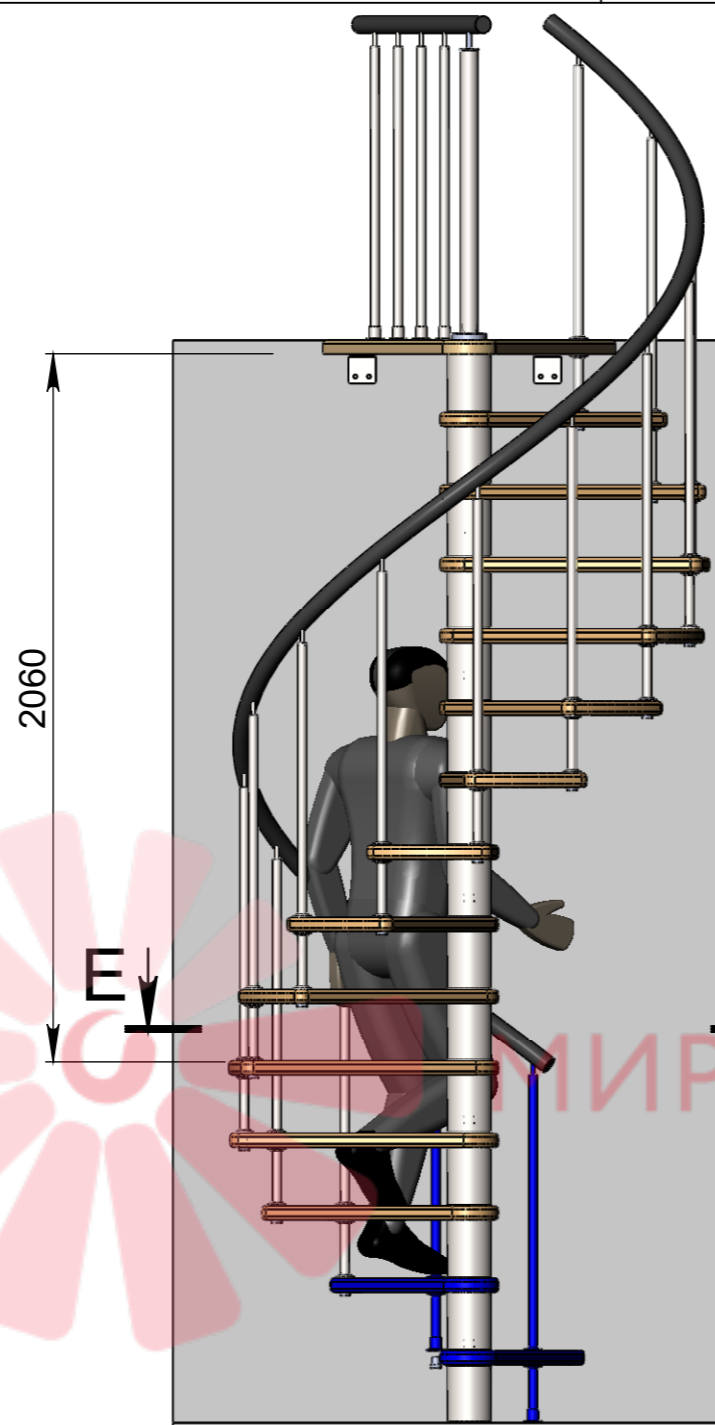

СБ

A-A (1 : 20)

Длина поручня
4450мм

Высота шага
регулируется
композитными
проставками

Стандартная комплектация
(12ступеней + площадка)

Инв. № подл.	Подп. и дата
Взам. инв. №	Подп. и дата
Инв. № дубл.	Подп. и дата

Лист
3

СБ

Г-Г (1 : 20)

Длина поручня
4450мм

210-231
Высота шага регулируется композитными проставками

Ø 1400

Стандартная комплектация
(12ступеней + площадка)

Инв. № подл.	Подп. и дата
Взам. инв. №	Подп. и дата
Инв. № дубл.	Подп. и дата

Изм.	Лист	№ докум.	Подп.	Дата

Мир лестниц. Винтовая лестница

Лист
4

СБ

Д-Д (1 : 21)

Длина поручня 4750мм

Высота шага регулируется композитными проставками

Стандартная комплектация (13ступеней + площадка)

Инв. № подл.	Подп. и дата
Взам. инв. №	Подп. и дата
Инв. № дубл.	Подп. и дата

Изм.	Лист	№ докум.	Подп.	Дата
------	------	----------	-------	------

Мир лестниц. Винтовая лестница

Лист 5

СБ

E-E (1 : 22)

Стандартная комплектация
(14 ступеней + площадка)