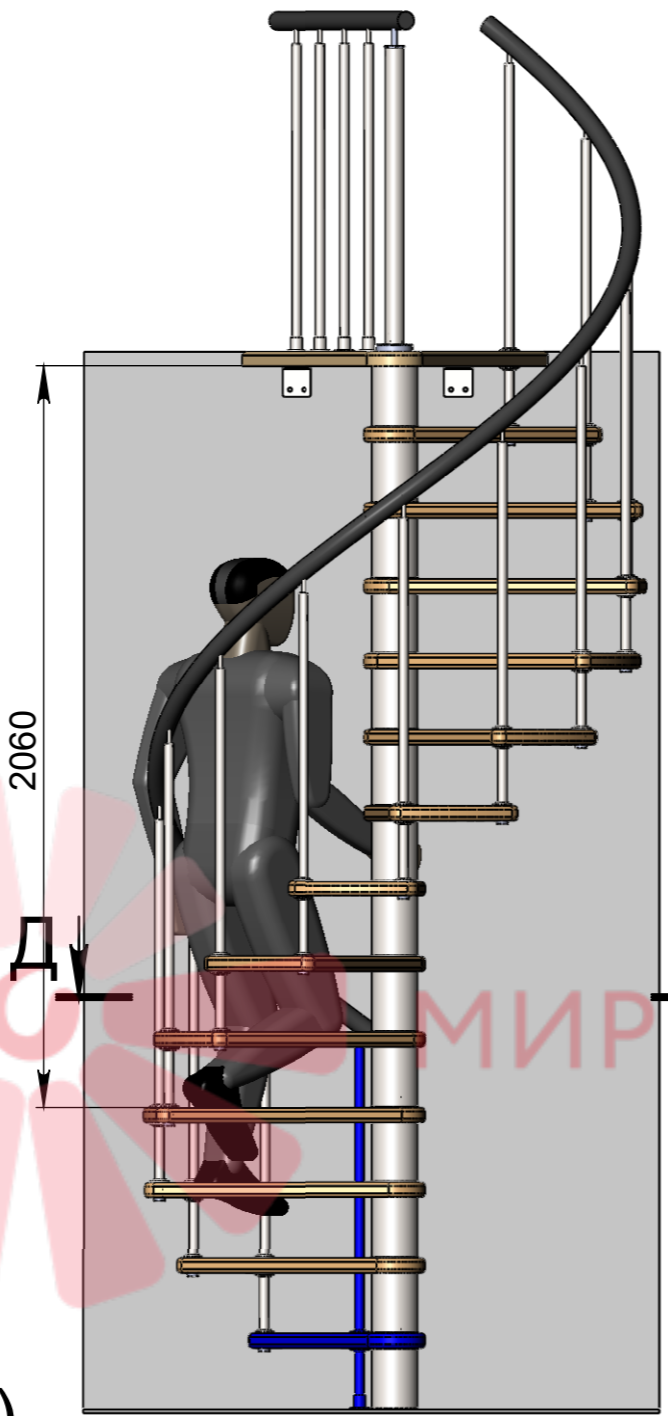

СБ

A-A (1 : 20)

Длина поручня
4450мм

Высота шага
регулируется
композитными
проставками

Стандартная комплектация
(12ступеней + площадка)

Инв. № подл.	Подп. и дата
Взам. инв. №	Подп. и дата
Инв. № дубл.	Подп. и дата

Лист
3

СБ

Г-Г (1 : 20)

Длина поручня
4450мм

210-231
Высота шага регулируется композитными проставками

Ø 1400

Стандартная комплектация
(12ступеней + площадка)

Инв. № подл.	Подп. и дата
Взам. инв. №	Подп. и дата
Инв. № дубл.	Подп. и дата

Изм.	Лист	№ докум.	Подп.	Дата

Мир лестниц. Винтовая лестница

Лист
4

СБ

Д-Д (1 : 21)

Длина поручня 4750мм

Высота шага регулируется композитными проставками

Стандартная комплектация (13ступеней + площадка)

Инв. № подл.	Подп. и дата
Взам. инв. №	Подп. и дата
Инв. № дубл.	Подп. и дата

Изм.	Лист	№ докум.	Подп.	Дата
------	------	----------	-------	------

Мир лестниц. Винтовая лестница

Лист 5

СБ

E-E (1 : 22)

Стандартная комплектация
(14 ступеней + площадка)