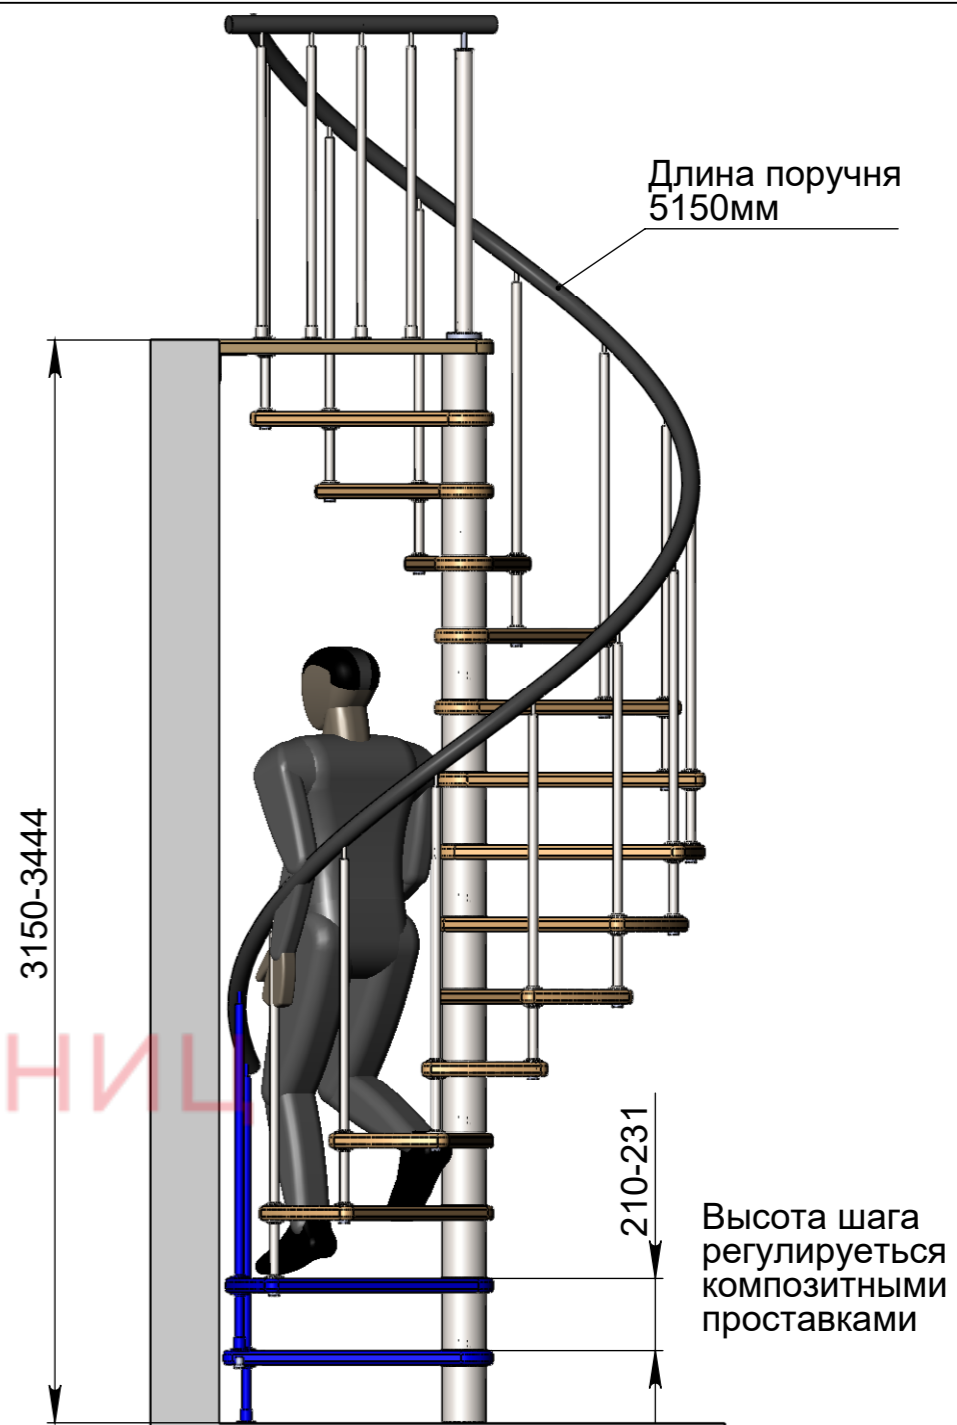

СБ

A-A (1 : 20)

Длина поручня
4450мм

Высота шага
регулируется
композитными
проставками

Стандартная комплектация
(12ступеней + площадка)

Инв. № подл.	Подп. и дата
Взам. инв. №	Подп. и дата
Инв. № дубл.	Подп. и дата

Лист
3

СБ

Г-Г (1 : 20)

Длина поручня
4450мм

210-231
Высота шага регулируется композитными проставками

Ø 1400

Стандартная комплектация
(12ступеней + площадка)

Инв. № подл.	Подп. и дата
Взам. инв. №	Подп. и дата
Инв. № дубл.	Подп. и дата

Изм.	Лист	№ докум.	Подп.	Дата

Мир лестниц. Винтовая лестница

Лист
4

СБ

Д-Д (1 : 21)

Длина поручня 4750мм

Высота шага регулируется композитными проставками

Стандартная комплектация (13ступеней + площадка)

Инв. № подл.	Подп. и дата
Взам. инв. №	Подп. и дата
Инв. № дубл.	Подп. и дата

Изм.	Лист	№ докум.	Подп.	Дата
------	------	----------	-------	------

Мир лестниц. Винтовая лестница

Лист 5

СБ

E-E (1 : 22)

Стандартная комплектация
(14 ступеней + площадка)