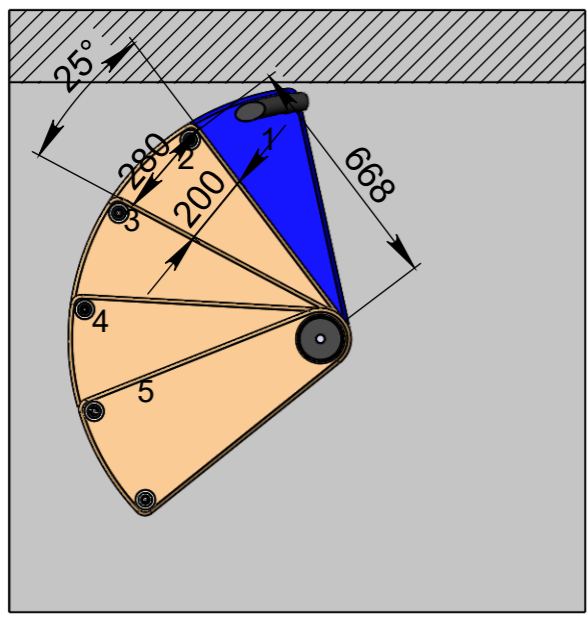

Лист
3

СБ

Г-Г (1 : 20)

Длина поручня
4450мм

210-231
Высота шага регулируется композитными проставками

Ø 1400

Стандартная комплектация
(12ступеней + площадка)

Инв. № подл.	Подп. и дата
Взам. инв. №	Подп. и дата
Инв. № дубл.	Подп. и дата

Изм.	Лист	№ докум.	Подп.	Дата

Мир лестниц. Винтовая лестница

Лист
4

СБ

Д-Д (1 : 21)

Длина поручня 4750мм

Высота шага регулируется композитными проставками

Стандартная комплектация (13ступеней + площадка)